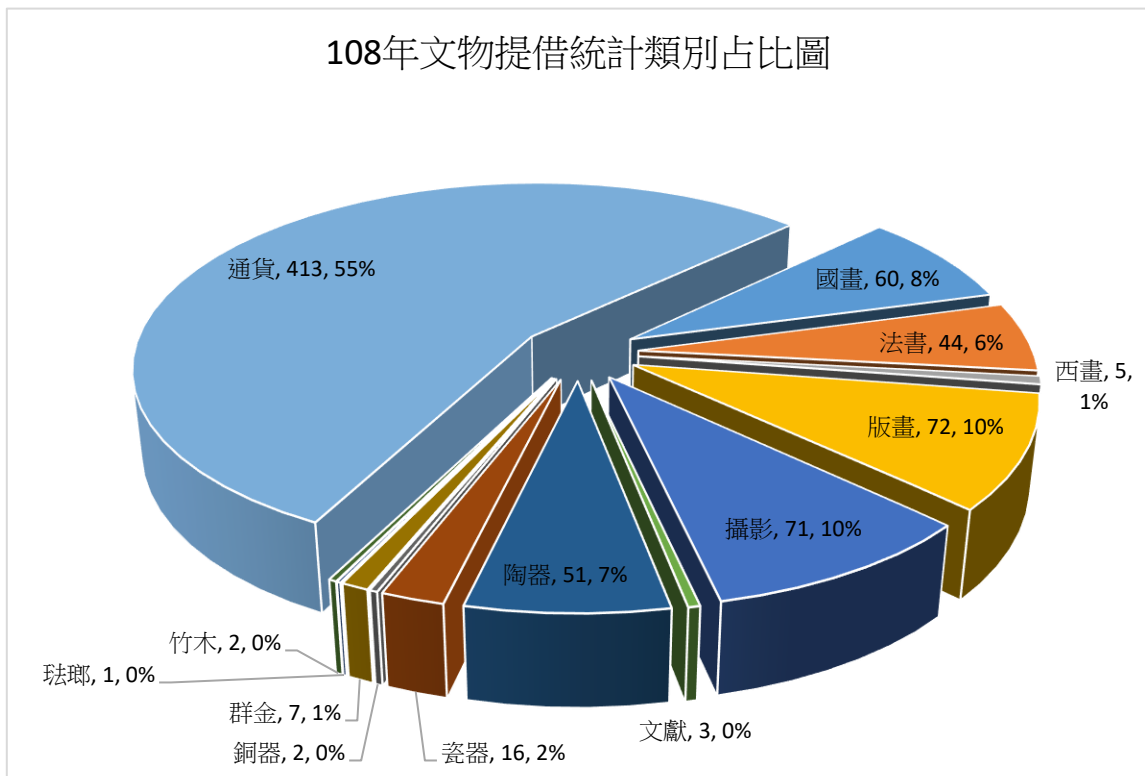

## 108 年文物提借統計表

文物類別	藏品借出總數(號)
文獻	3
竹木	2
西畫	5
法書	44
版畫	72
國畫	60
瓷器	16
通貨	413
陶器	51
琺瑯	1
群金	7
漆器	0
銅器	2
攝影	71
合計	747

備註：「文物提借統計表」統計基準包括跨年度資料，例：105 年提借 108 年還藏亦包含於 108 年統計資料。