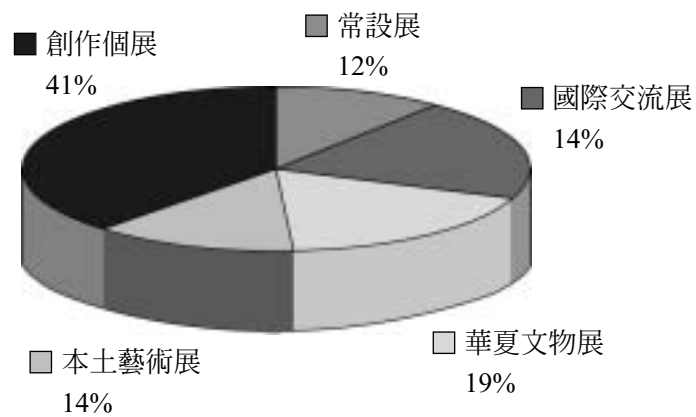

表一、九十五年度本館展覽分類統計圖表

類別	常設展	國際交流展	華夏文物展	本土藝術展	創作個展	合計
場數	5	6	8	6	17	42

表二、九十五年度本館展覽內容分類圖表

項次	類別									合計
	國畫西畫	書法篆刻	版畫	器物	編織	攝影	雕塑	文獻史蹟	其他	
	15	7	0	7	1	1	5	1	55	92