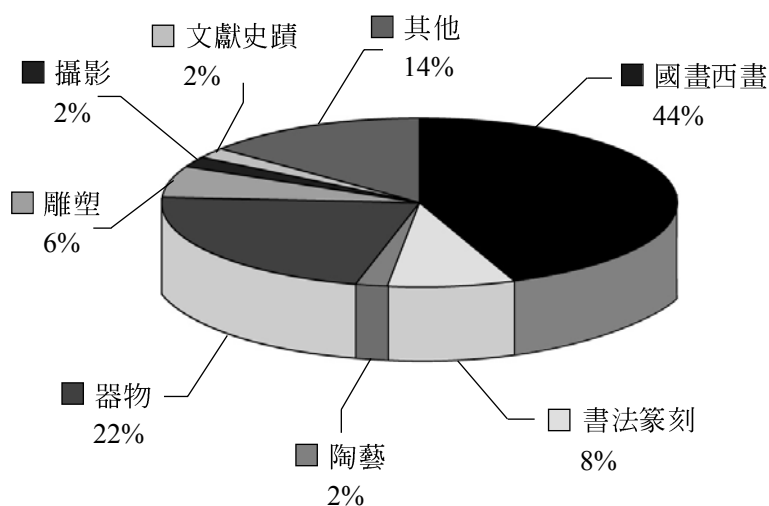

表二、九十七年度本館展覽內容分類圖表

項次	類別								合計
	國畫西畫	書法篆刻	器物	雕塑	攝影	陶藝	文獻史蹟	其他	
	21	4	11	3	1	1	1	7	49

表三、九十七年度本館展覽分類統計圖表

類別	常設展	國際交流展	華夏文物展	本土藝術展	兩岸交流展	創作個展	合計
場數	4	3	13	11	2	16	49