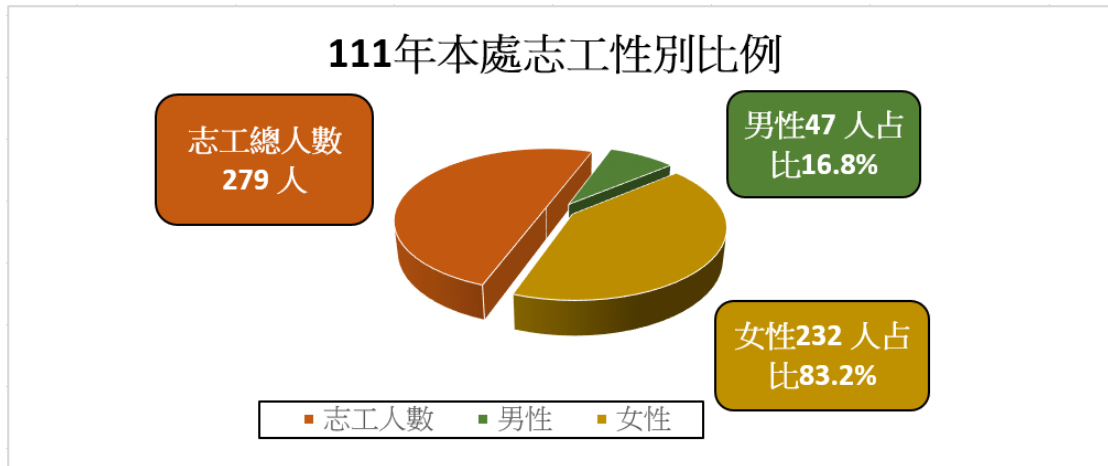

本處志工性別比例分析

111 年度本處志工人數 279 人，其中男性 47 人，占全部志工數 17%，女性 232 人，占全部志工數 83%，志工男女比例近約 2:8，男女志工比例與前一年度約略相當，顯示藝文場館較易吸引女性投入社會服務；另經統計，本處志工年齡分布 55 歲以上者約 95%，本處積極推動各種老少咸宜、樂活學習展演活動，也成為許多職場退休人員投入志願服務的好去處。

志工人數	男性	女性	男性占比	女性占比
279	47	232	16.8%	83.2%

為提升服務品質並促進性別平等，本處持續辦理各項志工培訓課程，除包含生態、古蹟、文史導覽、園藝治療、藝術文化、服務禮儀等，近年更積極列入友善平權、人權等相關課程，期望透過第一線人員訓練及服務，間接促進與擴大對性別人權意識之推展，總計 111 年志工培訓課程時數共 187 小時，參與人數達 2,394 人次。