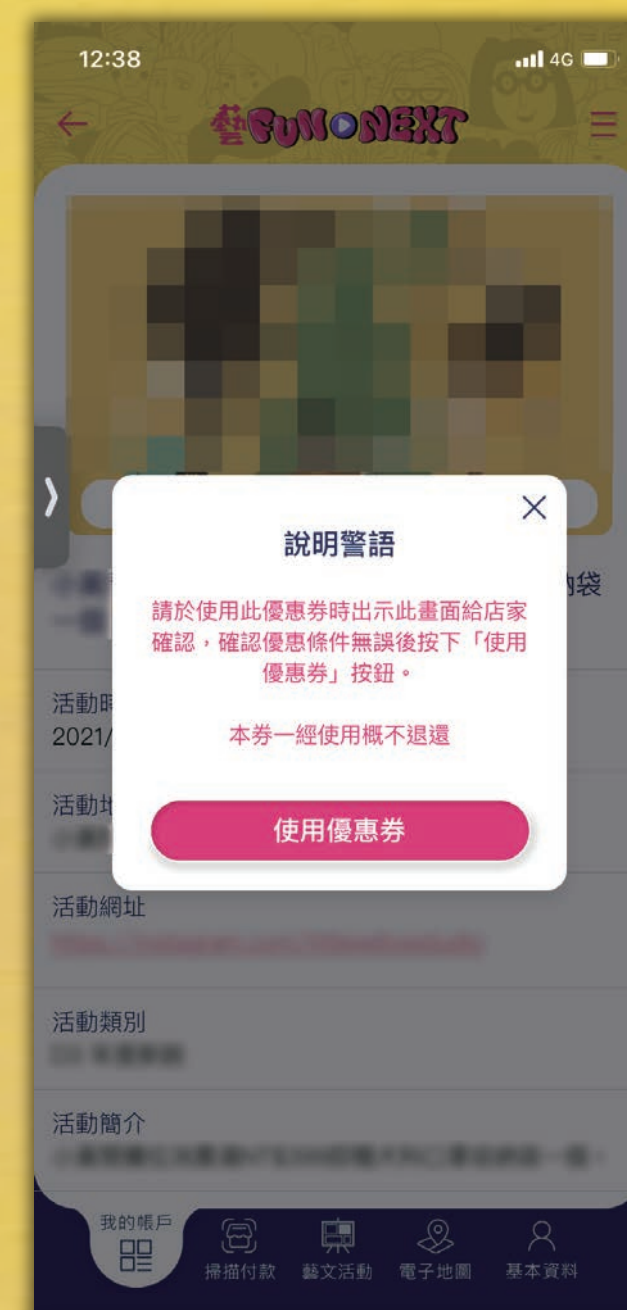

# Q.3 線上專區消費優惠券如何用?

APP

點選「線上專區優惠券」

選取並複製兌換碼

線上

至文博會Get Buy  
線上專區選購

結帳時輸入兌換碼  
(需先登入Pinkoi會員)

記得在文博會期間  
加入收藏喔!

# Q.4 合作店家加碼優惠如何用

點選 ♥ 將此  
加碼優惠加入收藏

至「我的帳戶」  
加碼優惠專區查看

點擊出示優惠券

出示此畫面給店家  
確認優惠條件無誤

再一次確認使用後  
即可成功兌換