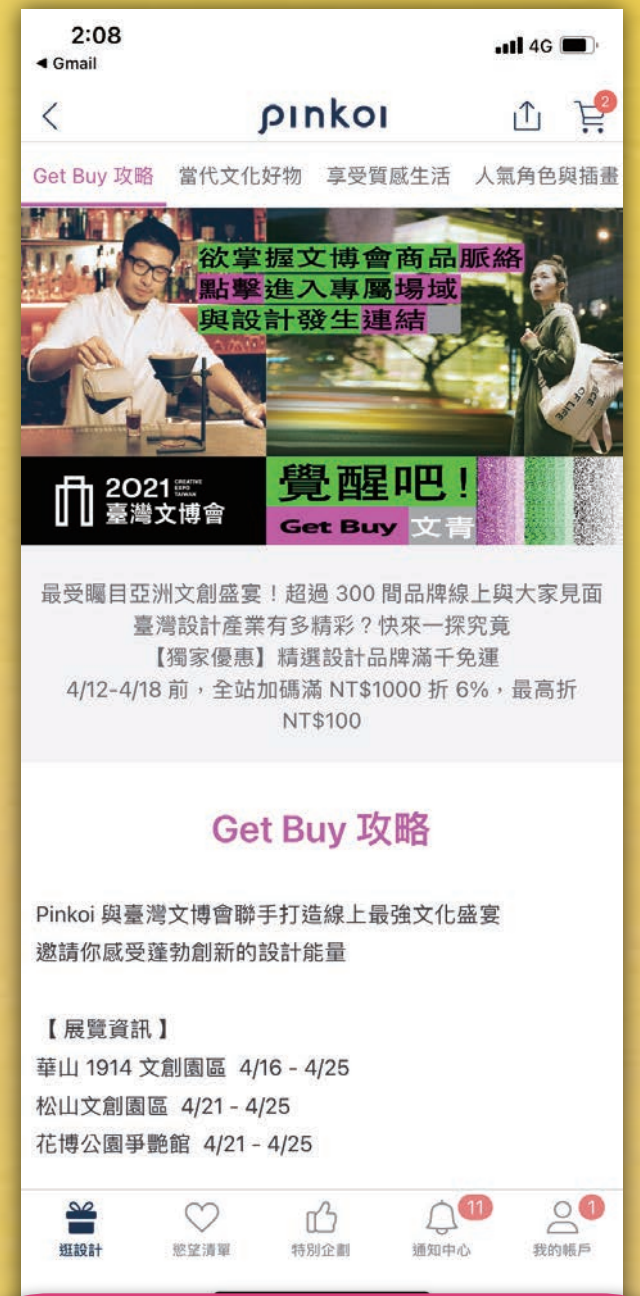

# Q.1 如何取得?

下載APP  
並點選「註冊」

輸入手機設定密碼  
按下「註冊」進行簡訊認證

輸入完整個人資料後  
送出進行Email認證

首次登入取得優惠

單筆消費滿600  
就折50元!

# Q.2 現場消費優惠券如何用?

點選「出示付款碼」

確認單筆消費滿600元  
產生付款碼 每筆消費限用一張

出示QR-Code  
給店家掃描

到「我的帳戶」中查詢  
文博會優惠券使用紀錄

單筆消費滿600  
就折50元!

# Q.3 線上專區消費優惠券如何用?

APP

點選「線上專區優惠券」

選取並複製兌換碼

線上

至文博會Get Buy  
線上專區選購

結帳時輸入兌換碼  
(需先登入Pinkoi會員)

記得在文博會期間  
加入收藏喔!

# Q.4 合作店家加碼優惠如何用

點選 ♥ 將此  
加碼優惠加入收藏

至「我的帳戶」  
加碼優惠專區查看

點擊出示優惠券

出示此畫面給店家  
確認優惠條件無誤

再一次確認使用後  
即可成功兌換