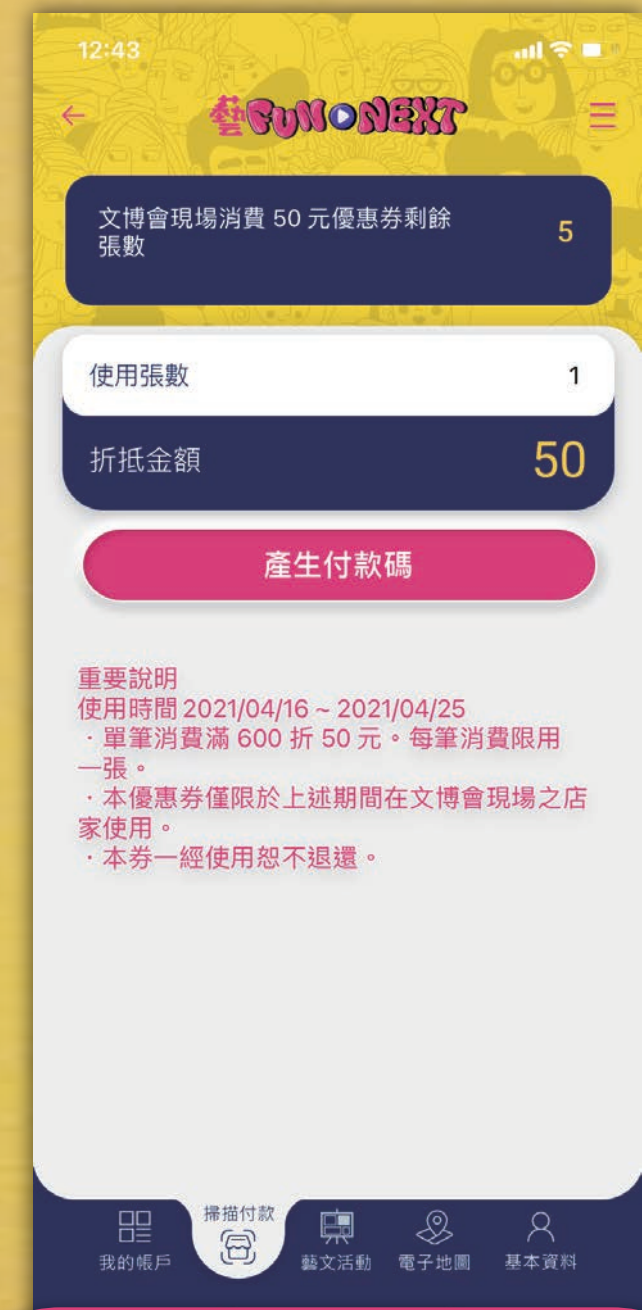

# 藝FUN NEXT 獨享 文博會優惠券

每筆消費限用一張

現場消費單筆滿 **600元** 折抵 **50元** **6張** **4.16-4.25**

線上消費單筆滿 **600元** 折抵 **50元** **1張** **即日起-5.11**

**PLUS** 店家加碼優惠

登入即送券

# Q.1 如何取得?

下載APP  
並點選「註冊」

輸入手機設定密碼  
按下「註冊」進行簡訊認證

輸入完整個人資料後  
送出進行Email認證

首次登入取得優惠

單筆消費滿600  
就折50元!

# Q.2 現場消費優惠券如何用?

點選「出示付款碼」

確認單筆消費滿600元  
產生付款碼 每筆消費限用一張

出示QR-Code  
給店家掃描

到「我的帳戶」中查詢  
文博會優惠券使用紀錄

單筆消費滿600  
就折50元!