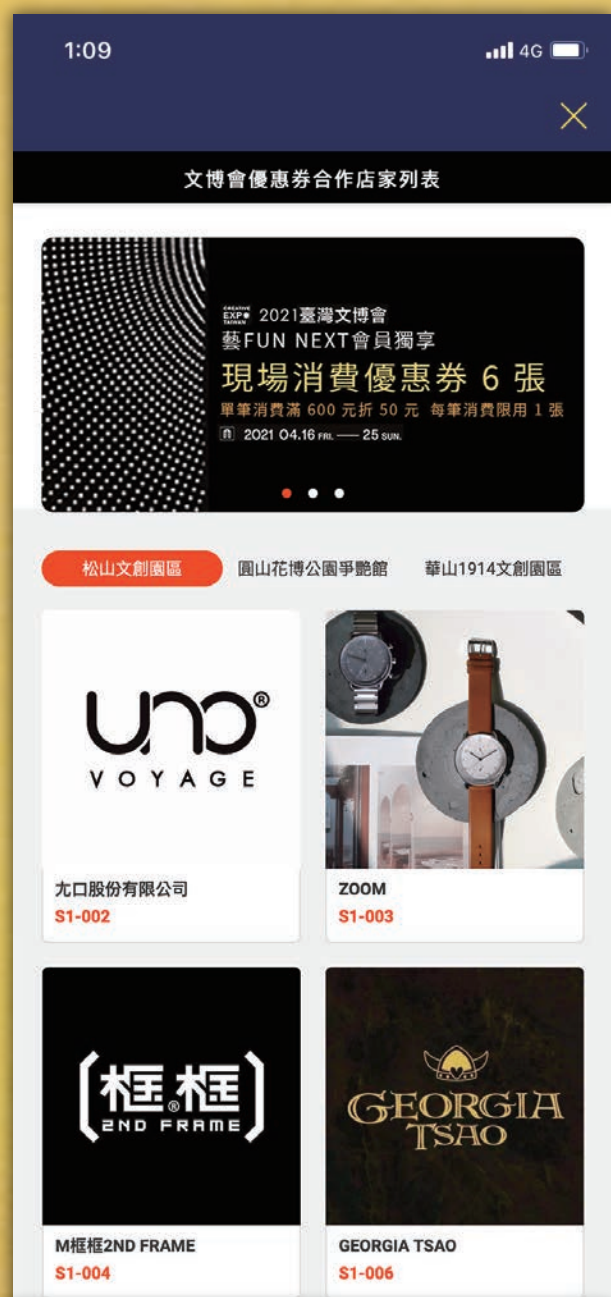

瀏覽各展區合作店家

文博
官網

從官網展區介紹廠商名錄中
查看藝FUN NEXT合作店家列表

文博
現場

藝FUN
NEXT
合作店家

找到合作店家標章