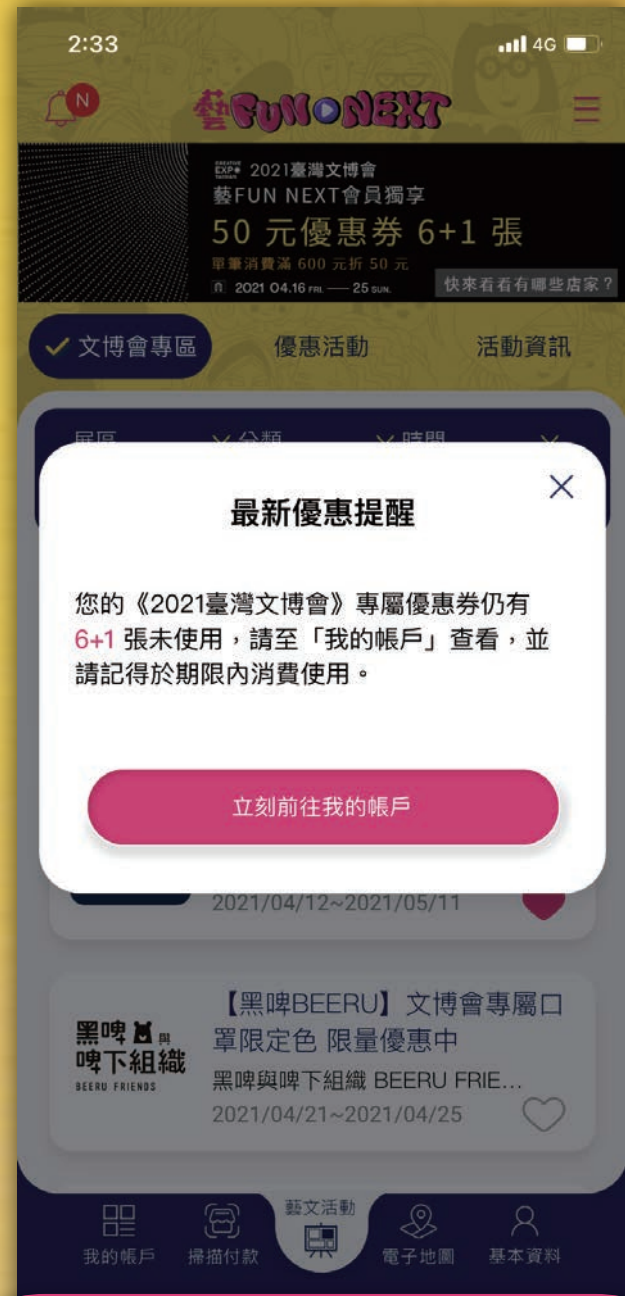

# Q.1 如何取得?

下載APP  
並點選「註冊」

輸入手機設定密碼  
按下「註冊」進行簡訊認證

輸入完整個人資料後  
送出進行Email認證

首次登入取得優惠

單筆消費滿600  
就折50元!

# Q.2 現場消費優惠券如何用?

點選「出示付款碼」

確認單筆消費滿600元  
產生付款碼 每筆消費限用一張

出示QR-Code  
給店家掃描

到「我的帳戶」中查詢  
文博會優惠券使用紀錄

單筆消費滿600  
就折50元!