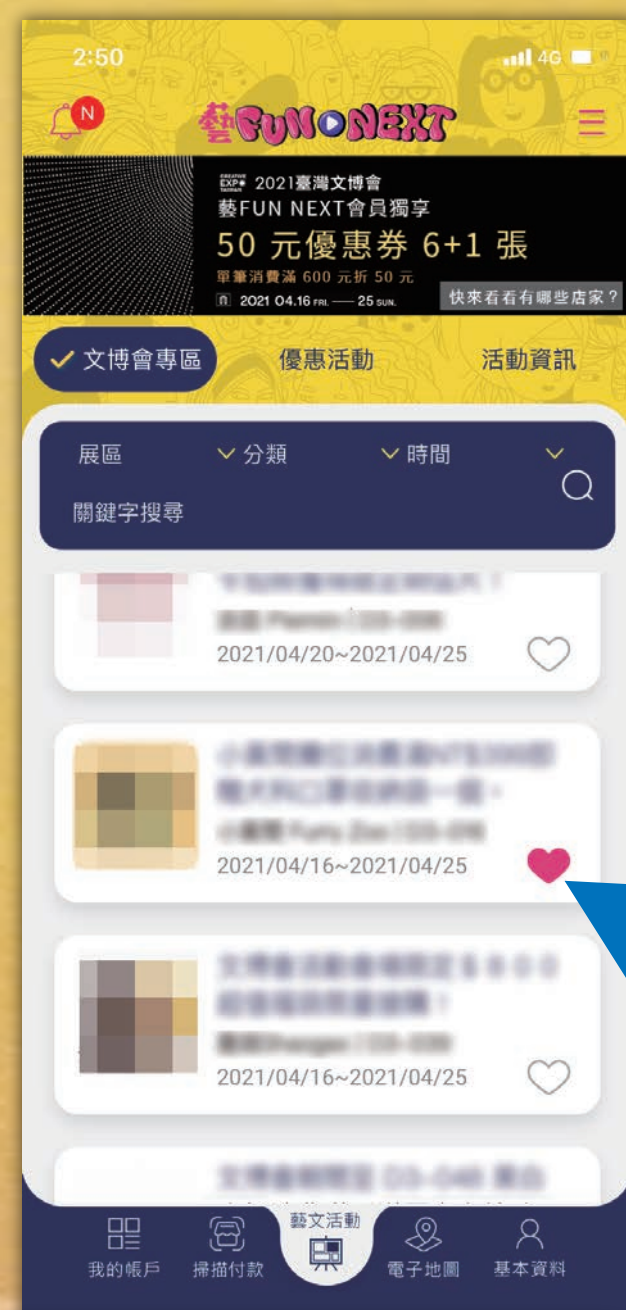

# Q.1 如何取得?

下載APP  
並點選「註冊」

輸入手機設定密碼  
按下「註冊」進行簡訊認證

輸入完整個人資料後  
送出進行Email認證

首次登入取得優惠

單筆消費滿600  
就折50元!

# Q.2 現場消費優惠券如何用?

點選「出示付款碼」

確認單筆消費滿600元  
產生付款碼 每筆消費限用一張

出示QR-Code  
給店家掃描

到「我的帳戶」中查詢  
文博會優惠券使用紀錄

單筆消費滿600  
就折50元!

# Q.3 線上專區消費優惠券如何用?

APP

點選「線上專區優惠券」

選取並複製兌換碼

線上

至文博會Get Buy  
線上專區選購

結帳時輸入兌換碼  
(需先登入Pinkoi會員)

記得在文博會期間  
加入收藏喔!

# Q.4 合作店家加碼優惠如何用

點選 ♥ 將此  
加碼優惠加入收藏

至「我的帳戶」  
加碼優惠專區查看

點擊出示優惠券

出示此畫面給店家  
確認優惠條件無誤

再一次確認使用後  
即可成功兌換