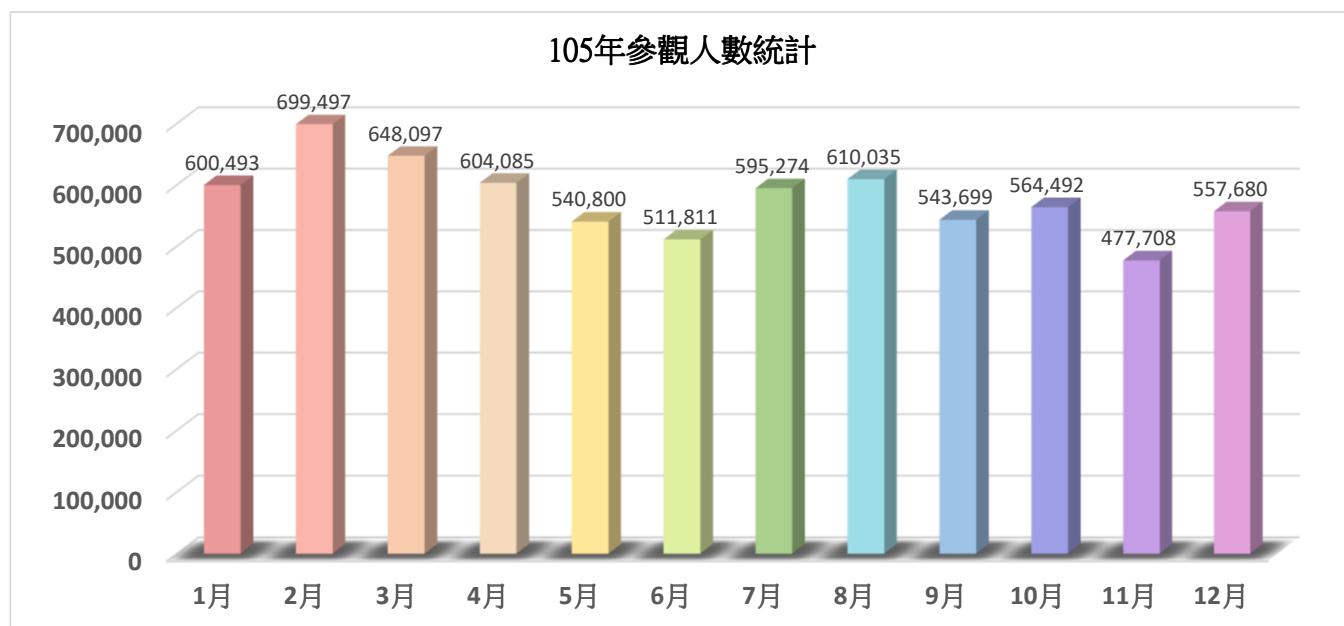

## 國立中正紀念堂管理處參觀人數統計表(105年)

105年參觀人數統計	
1月	600,493
2月	699,497
3月	648,097
4月	604,085
5月	540,800
6月	511,811
7月	595,274
8月	610,035
9月	543,699
10月	564,492
11月	477,708
12月	557,680
合計	6,953,671