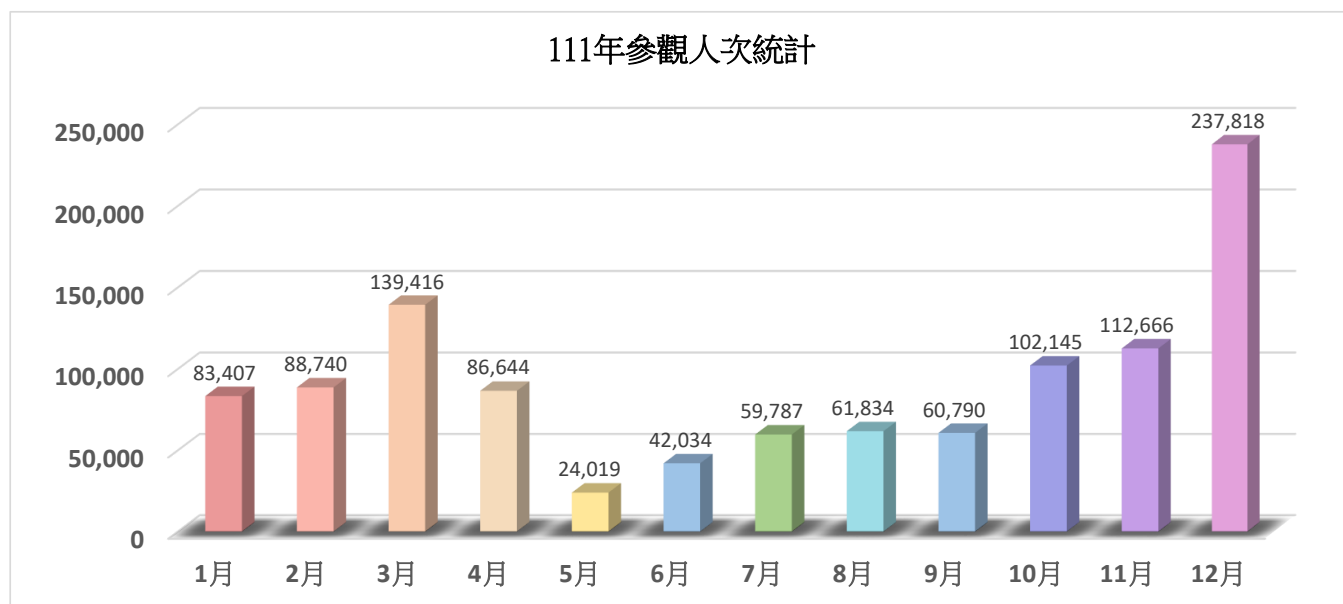

國立中正紀念堂管理處參觀人次統計表(111年)

111年參觀人次統計	
1月	83,407
2月	88,740
3月	139,416
4月	86,644
5月	24,019
6月	42,034
7月	59,787
8月	61,834
9月	60,790
10月	102,145
11月	112,666
12月	237,818
合計	1,099,300