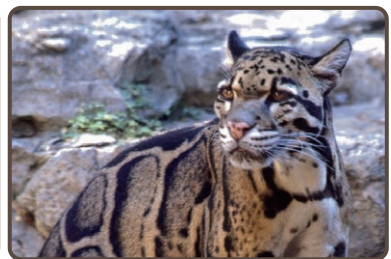

二、探索動物遺骸

1. 大雄在考古工作的時候，發掘到了一隻完整的動物骨骼，小朋友請你試試看能不能幫大雄看出它是什麼動物呢？

迷你豬

台灣土狗

波斯貓

台灣雲豹

2. 台灣史前時代最早出現的這隻動物是在什麼時候呢？

距今5000~4300年