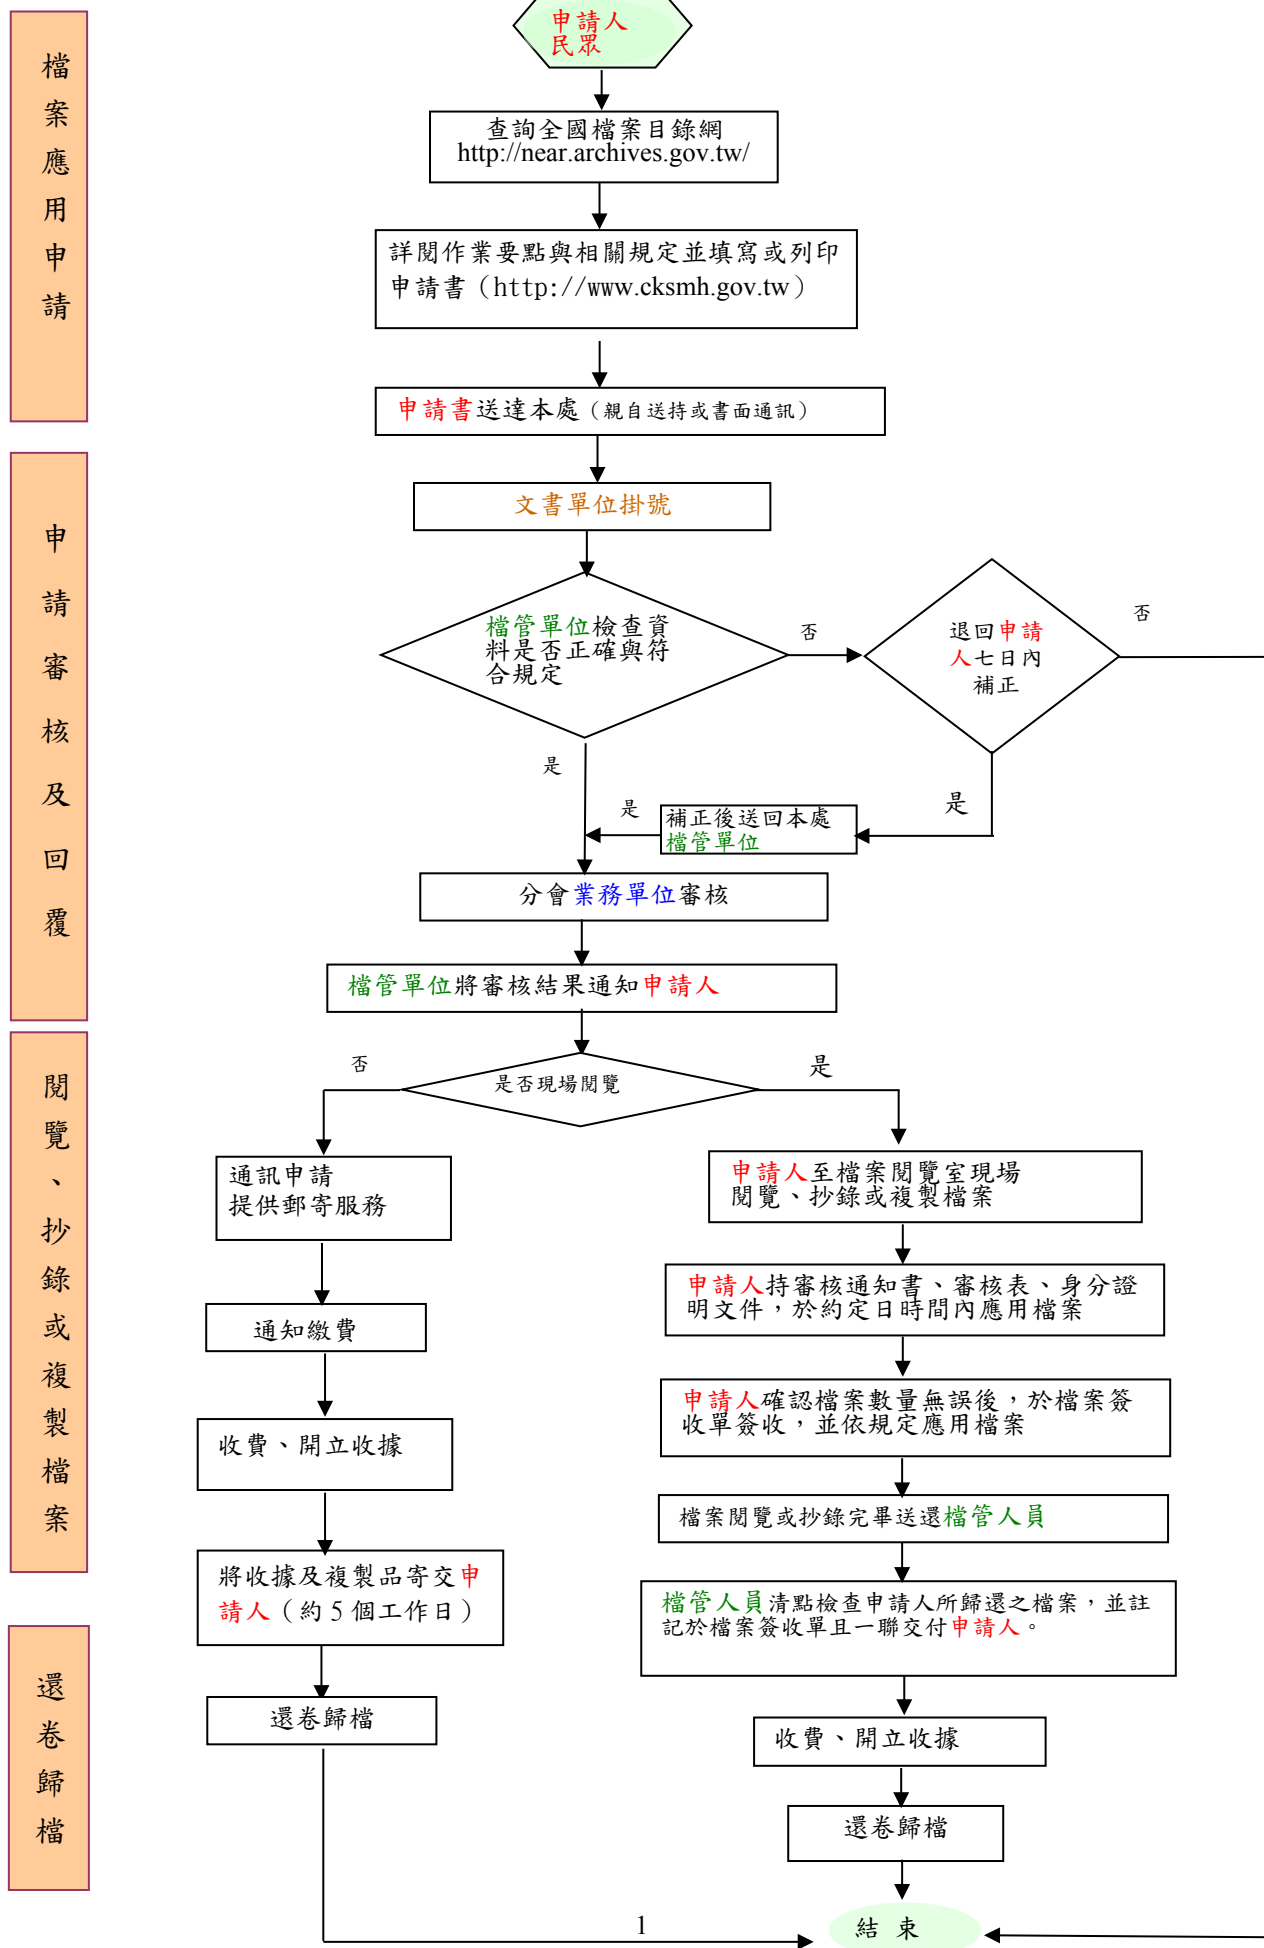

國立中正紀念管理處受理民眾申請檔案閱覽作業流程圖

檔案應用申請

申請審核及回覆

閱覽、抄錄或複製檔案

還卷歸檔