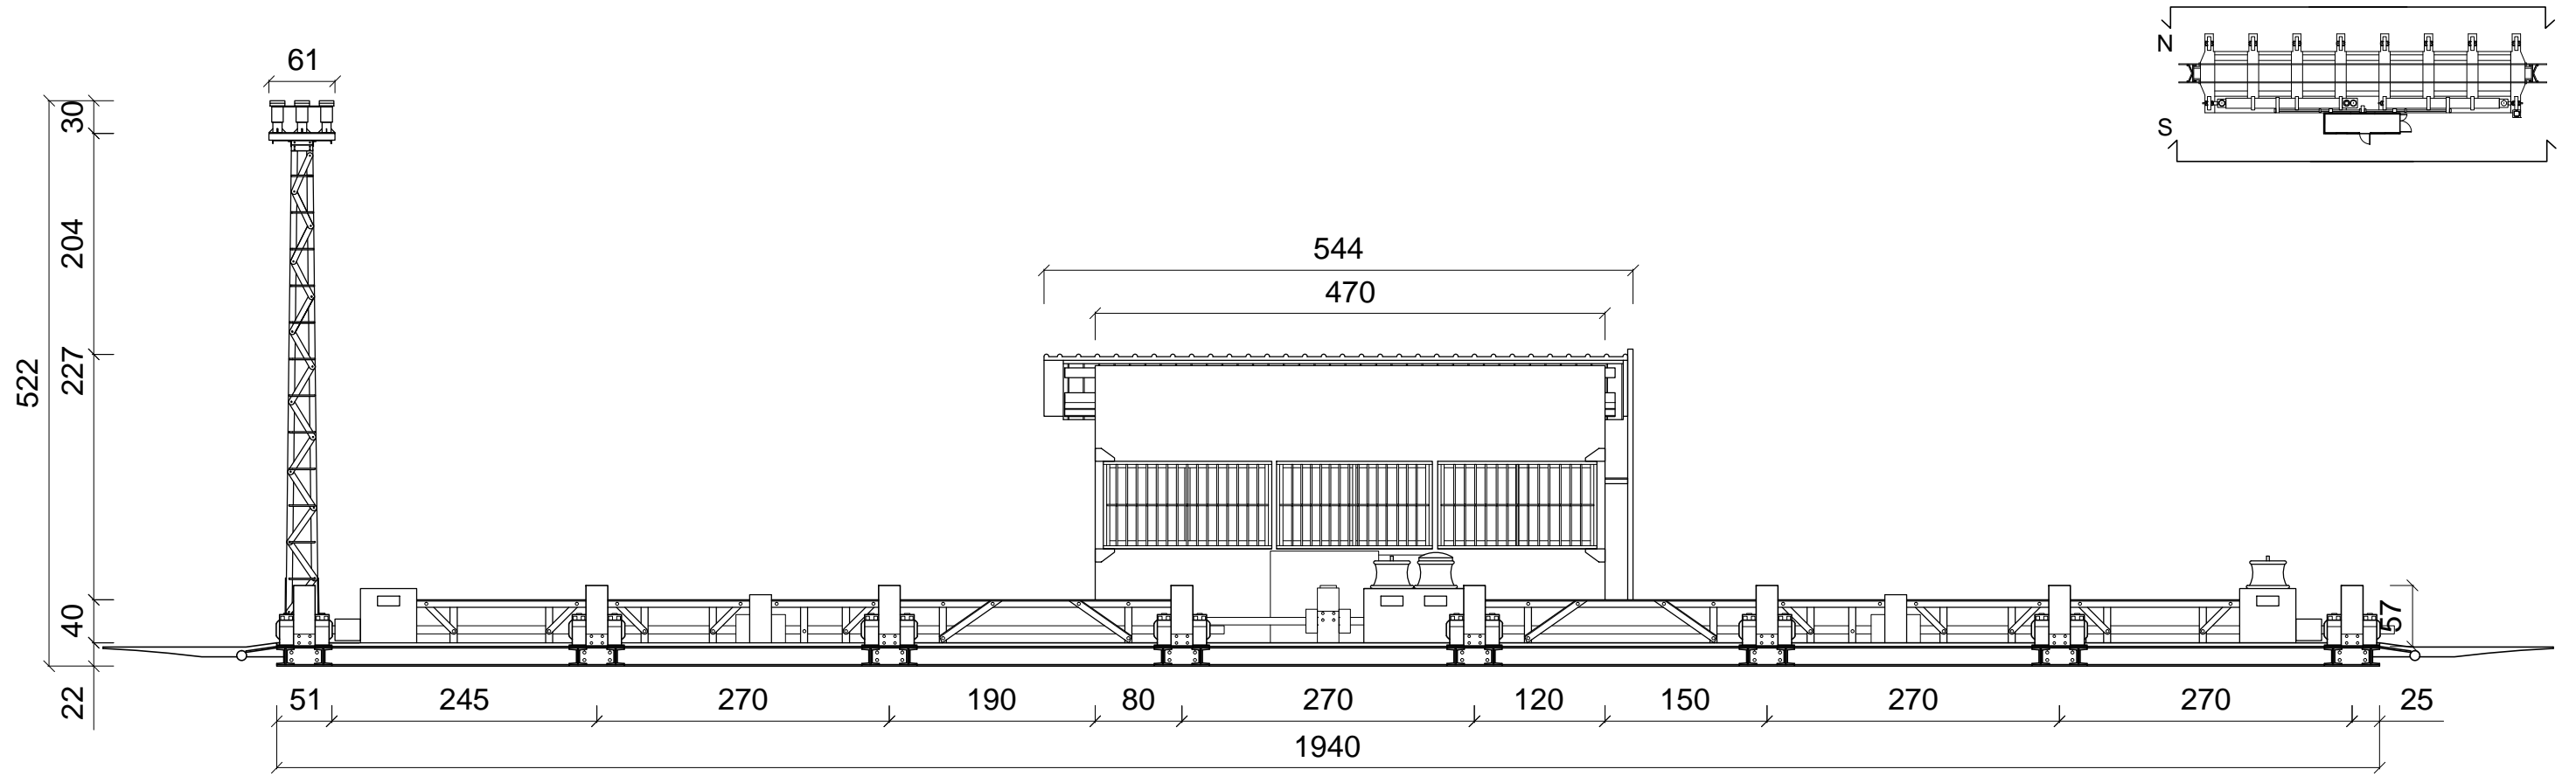

### 移車台配置圖

案名 國定古蹟臺北機廠全區修復及再利用計畫

圖名 移車台配置圖

比例 1/500 A3

單位 cm

圖號 1/00

張號 359

移車台平面圖

移車台北向立面圖

移車台南向立面圖

移車台東向立面圖

移車台西向立面圖

南向立面圖

北向立面圖

移車台旁鋼架細部大樣圖