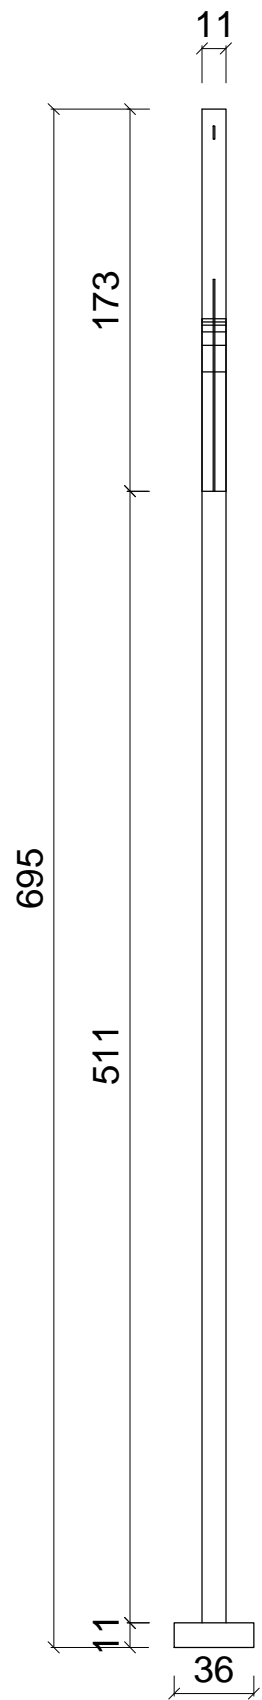

基隆路一段102巷

東興路

### 移車台配置圖

案名 國定古蹟臺北機廠全區修復及再利用計畫

圖名 移車台配置圖

比例 1/500 A3

單位 cm

圖號 1/00

張號 359

移車台平面圖

移車台北向立面圖

移車台南向立面圖

移車台東向立面圖

移車台西向立面圖

南向立面圖

北向立面圖

移車台旁鋼架細部大樣圖