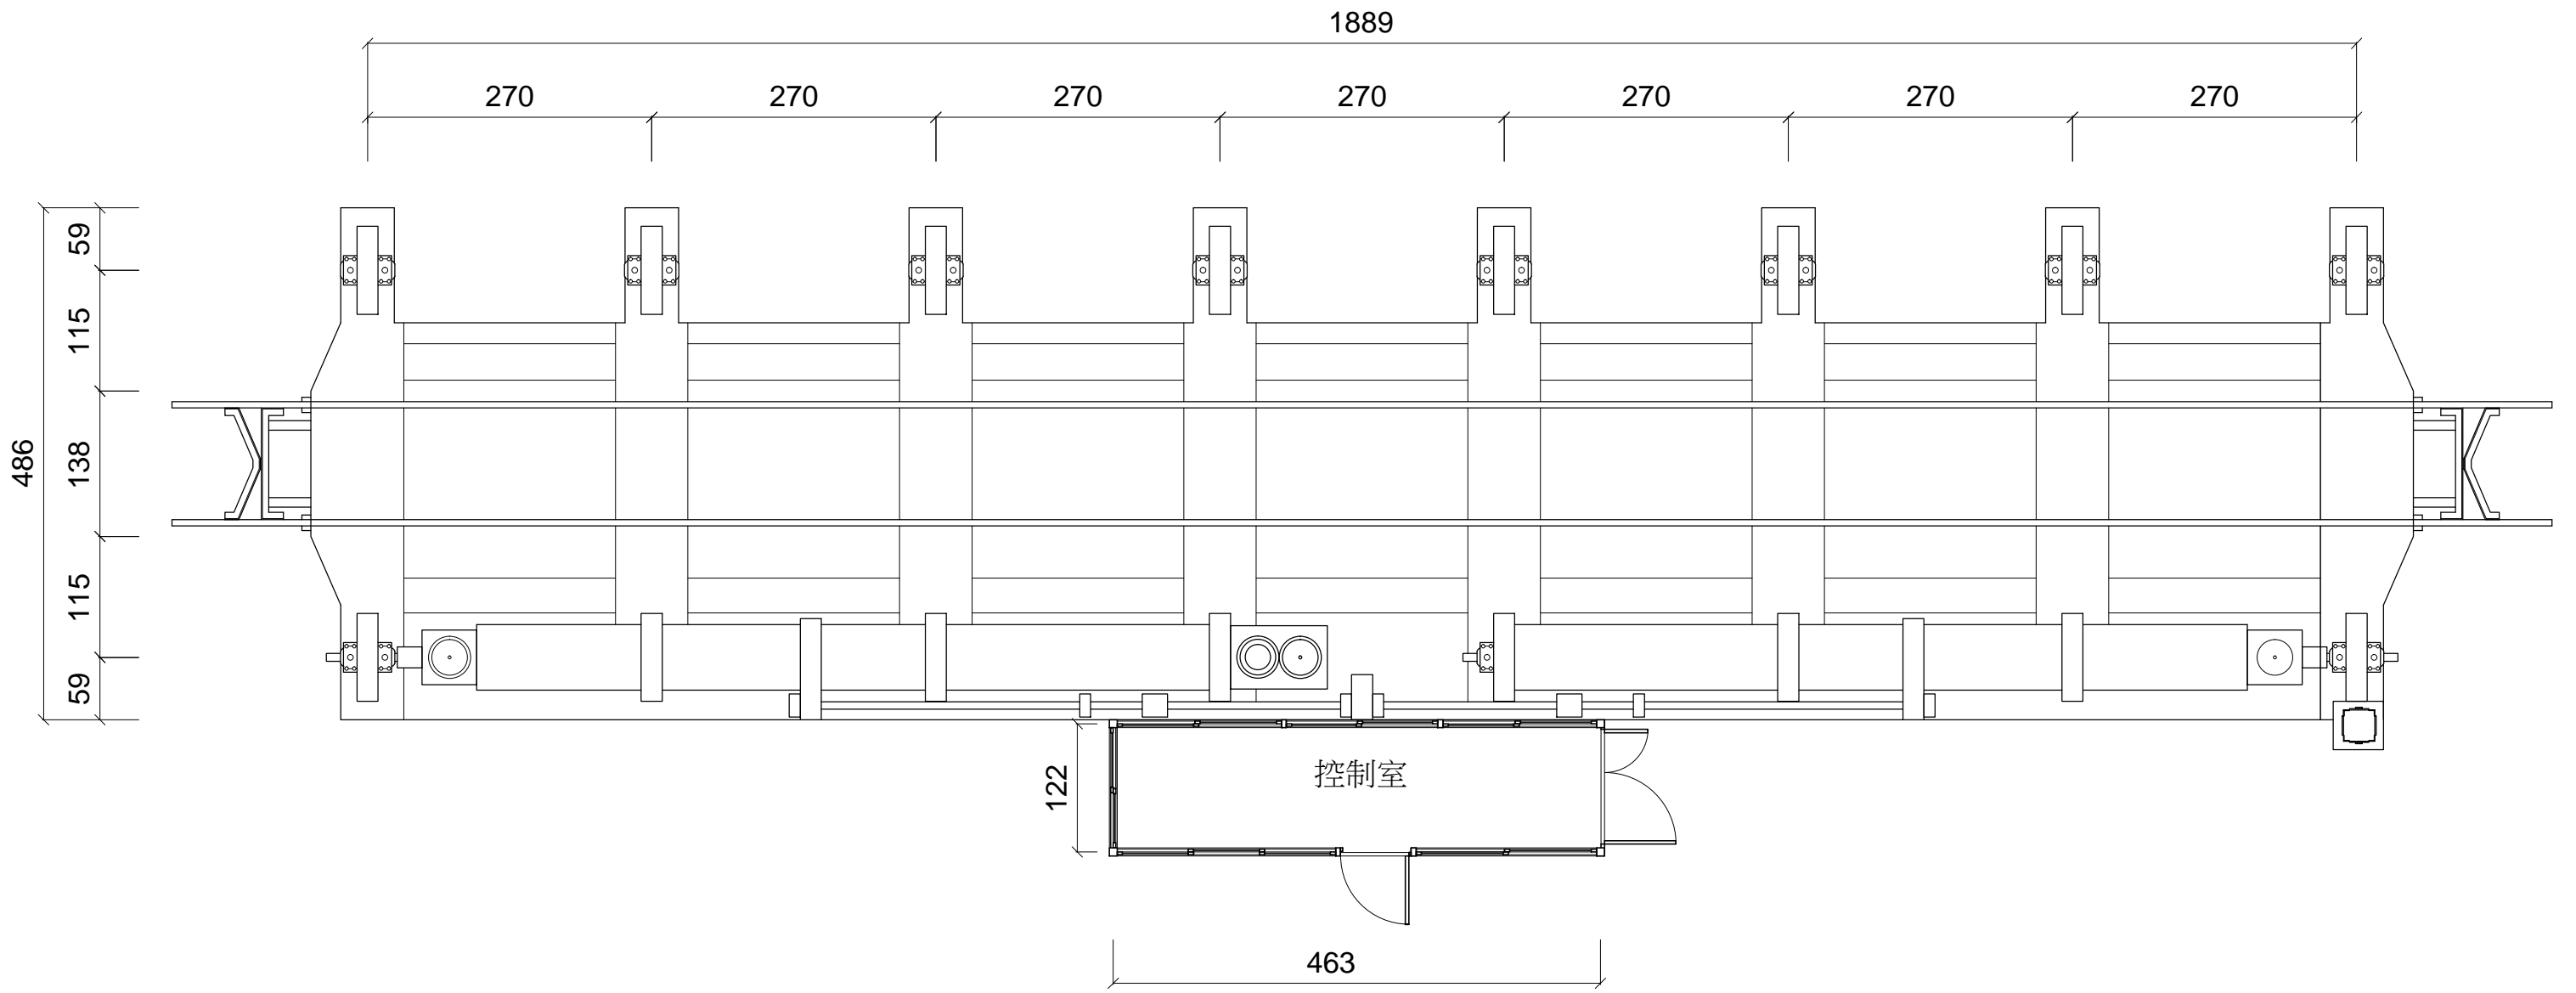

### 移車台配置圖

案名 國定古蹟臺北機廠全區修復及再利用計畫

圖名 移車台配置圖

比例 1/500 A3

單位 cm

圖號 1/00

張號 359

移車台平面圖

移車台北向立面圖

移車台南向立面圖

移車台東向立面圖

移車台西向立面圖

南向立面圖

北向立面圖

移車台旁鋼架細部大樣圖