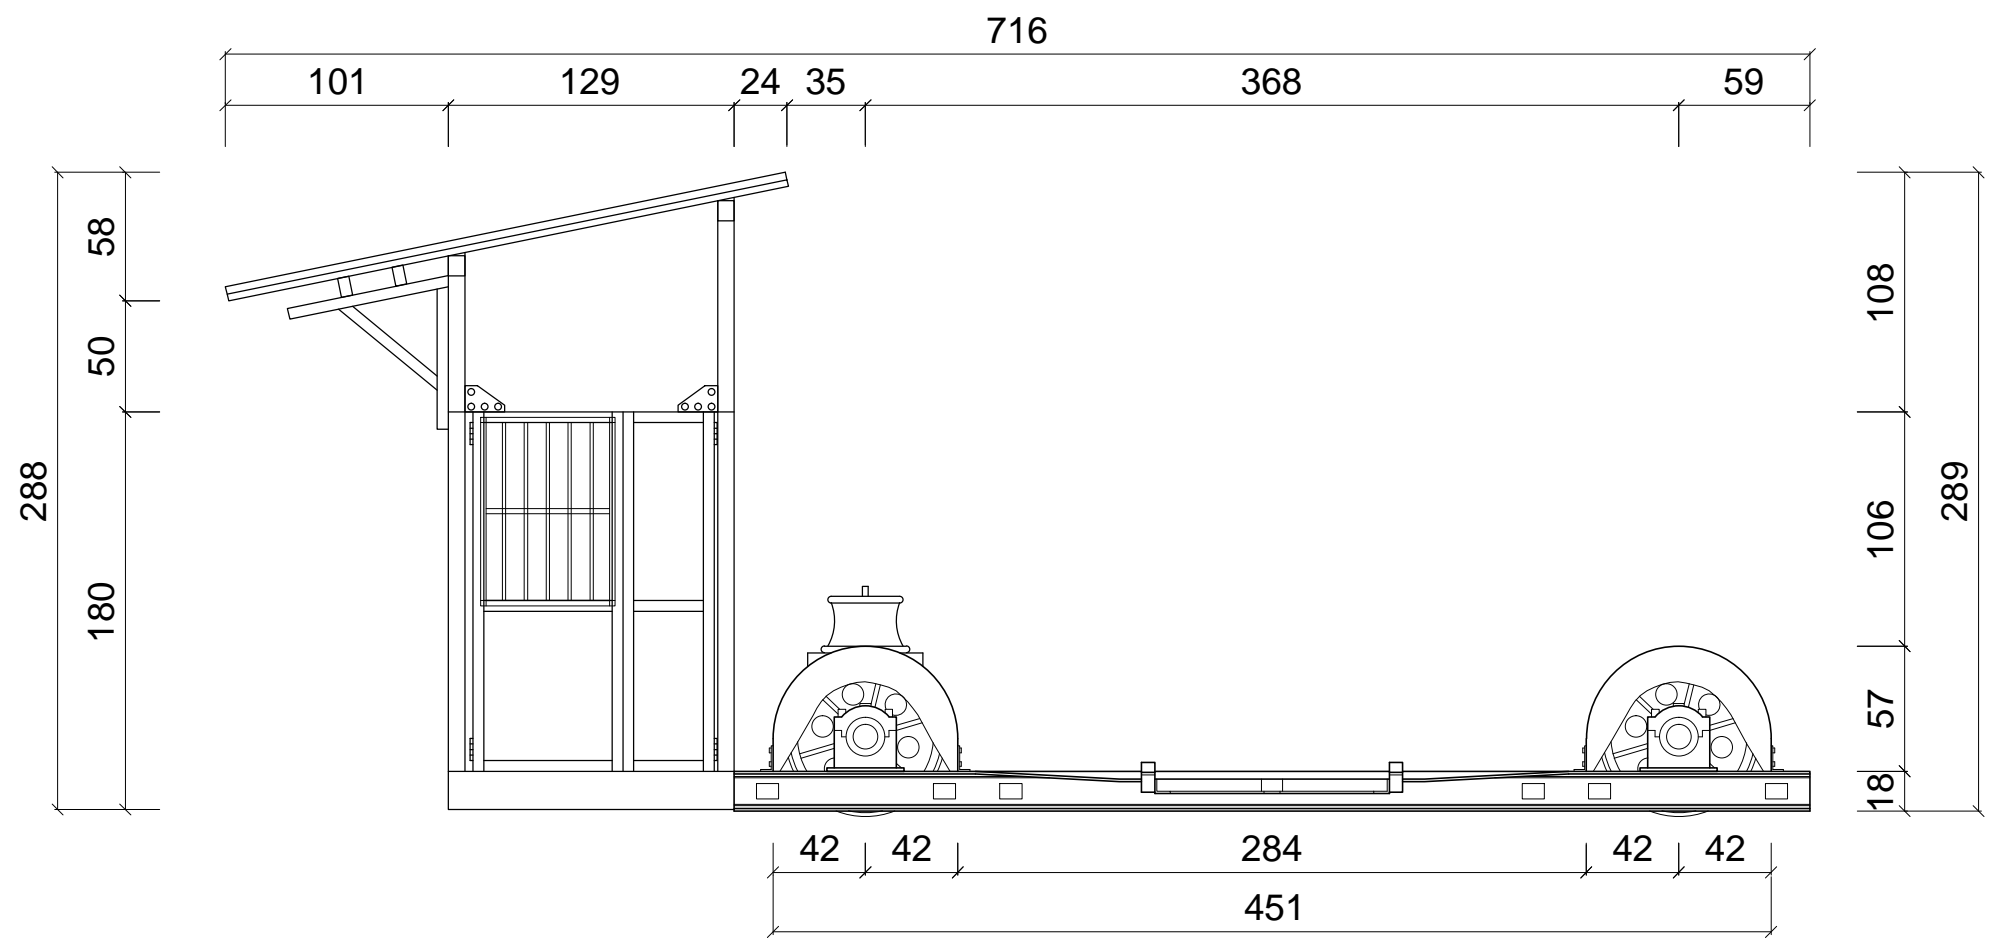

### 移車台配置圖

案名 國定古蹟臺北機廠全區修復及再利用計畫

圖名 移車台配置圖

比例 1/500 A3

單位 cm

圖號 1/00

張號 359

移車台平面圖

移車台北向立面圖

移車台南向立面圖

移車台東向立面圖

移車台西向立面圖

南向立面圖

北向立面圖

移車台旁鋼架細部大樣圖