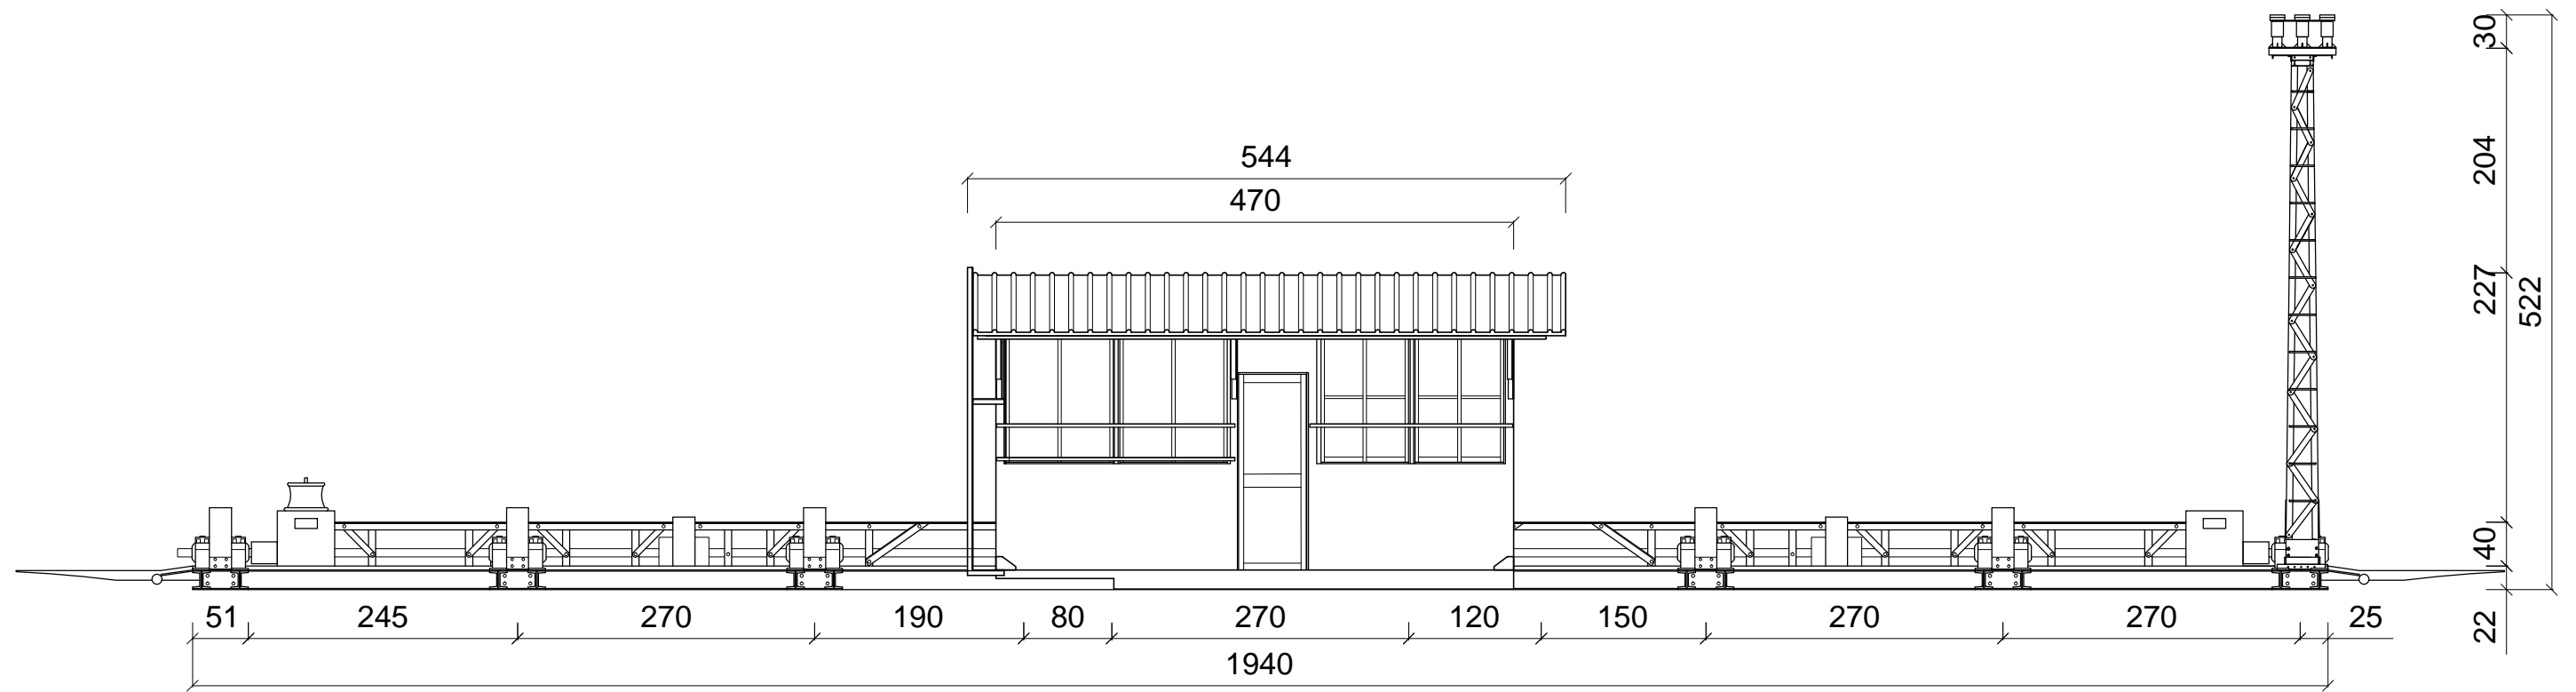

### 移車台配置圖

案名 國定古蹟臺北機廠全區修復及再利用計畫

圖名 移車台配置圖

比例 1/500 A3

單位 cm

圖號 1/00

張號 359

移車台平面圖

移車台北向立面圖

移車台南向立面圖

移車台東向立面圖

移車台西向立面圖

南向立面圖

北向立面圖

移車台旁鋼架細部大樣圖