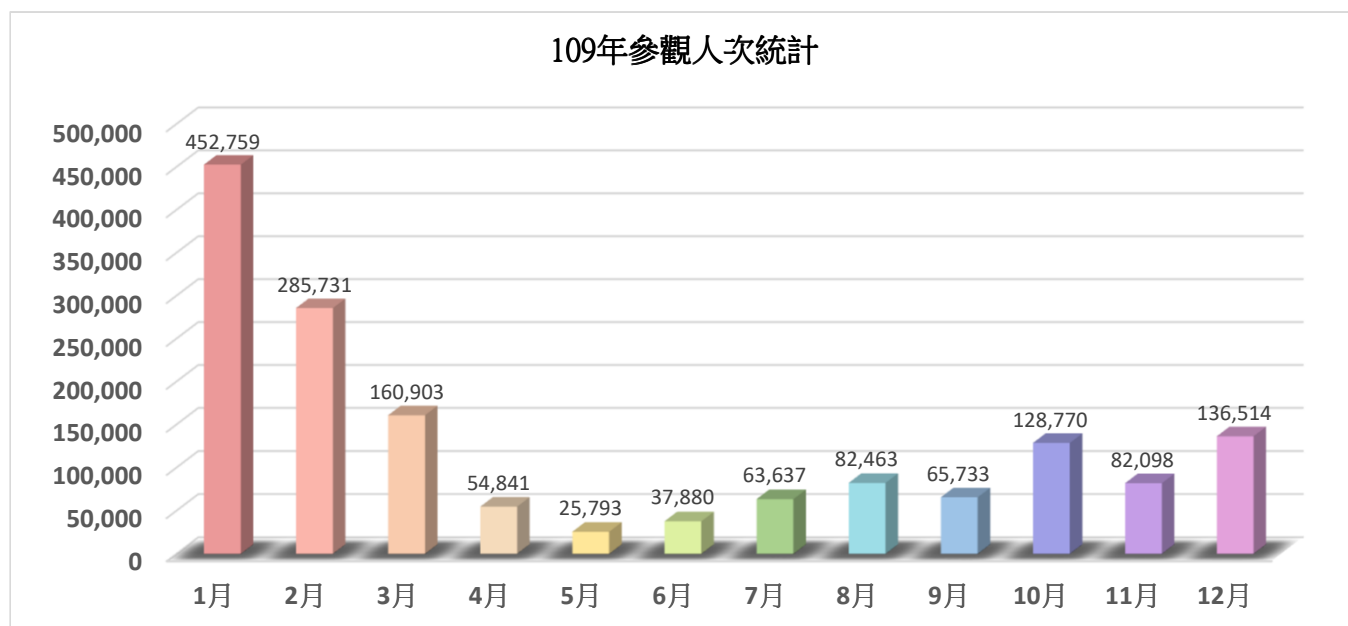

國立中正紀念堂管理處參觀人次統計表(109年)

| 109年參觀人次統計 | |
|------------|-----------|
| 1月 | 452,759 |
| 2月 | 285,731 |
| 3月 | 160,903 |
| 4月 | 54,841 |
| 5月 | 25,793 |
| 6月 | 37,880 |
| 7月 | 63,637 |
| 8月 | 82,463 |
| 9月 | 65,733 |
| 10月 | 128,770 |
| 11月 | 82,098 |
| 12月 | 136,514 |
| 合計 | 1,577,122 |