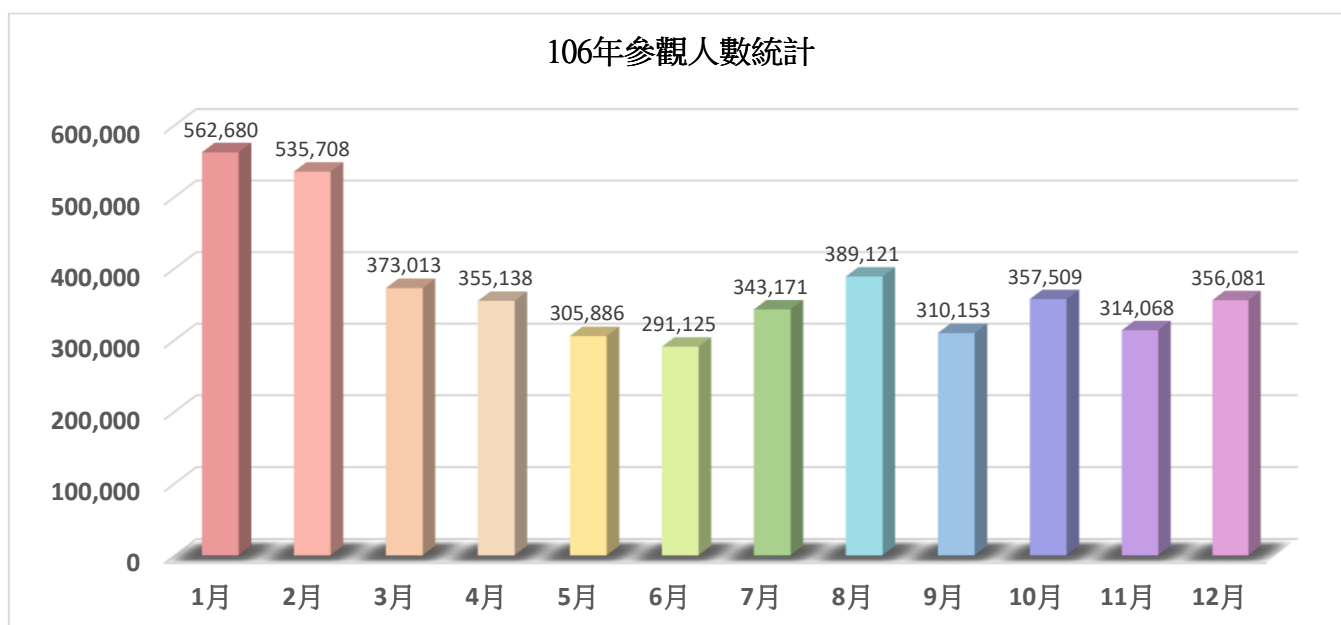

國立中正紀念堂管理處參觀人數統計表(106年)

106年參觀人數統計	
1月	562,680
2月	535,708
3月	373,013
4月	355,138
5月	305,886
6月	291,125
7月	343,171
8月	389,121
9月	310,153
10月	357,509
11月	314,068
12月	356,081
合計	4,493,653