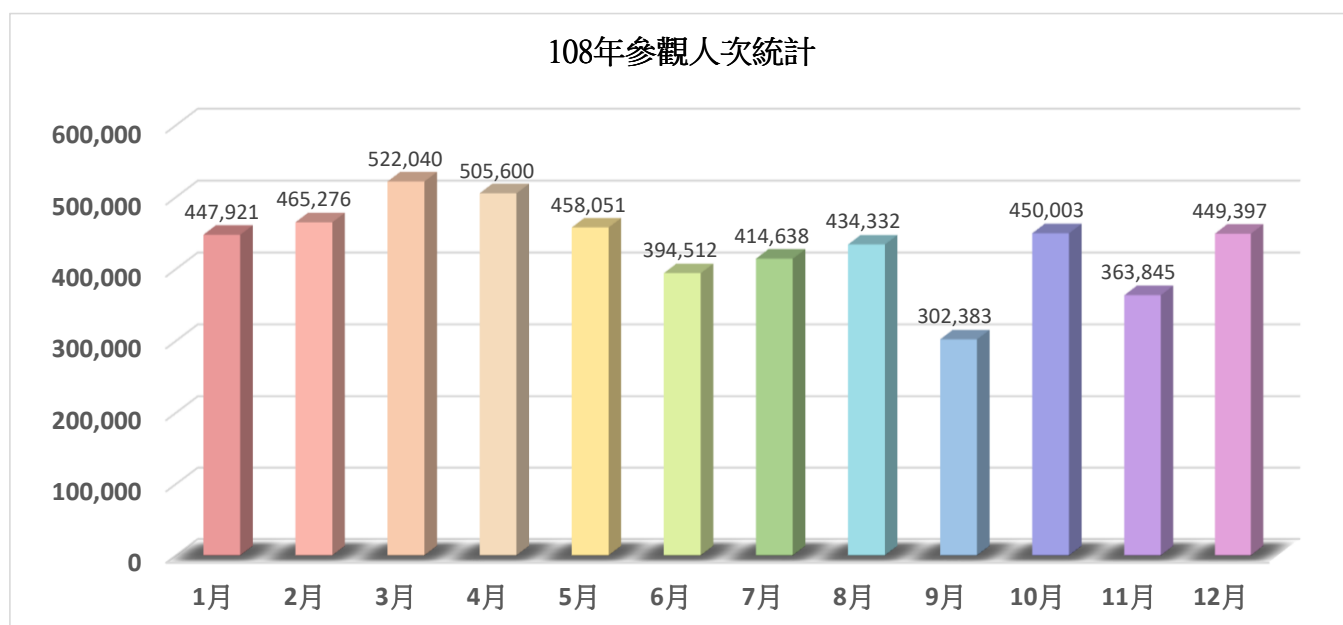

## 國立中正紀念堂管理處參觀人次統計表(108年)

108年參觀人次統計	
1月	447,921
2月	465,276
3月	522,040
4月	505,600
5月	458,051
6月	394,512
7月	414,638
8月	434,332
9月	302,383
10月	450,003
11月	363,845
12月	449,397
<b>合計</b>	<b>5,207,998</b>