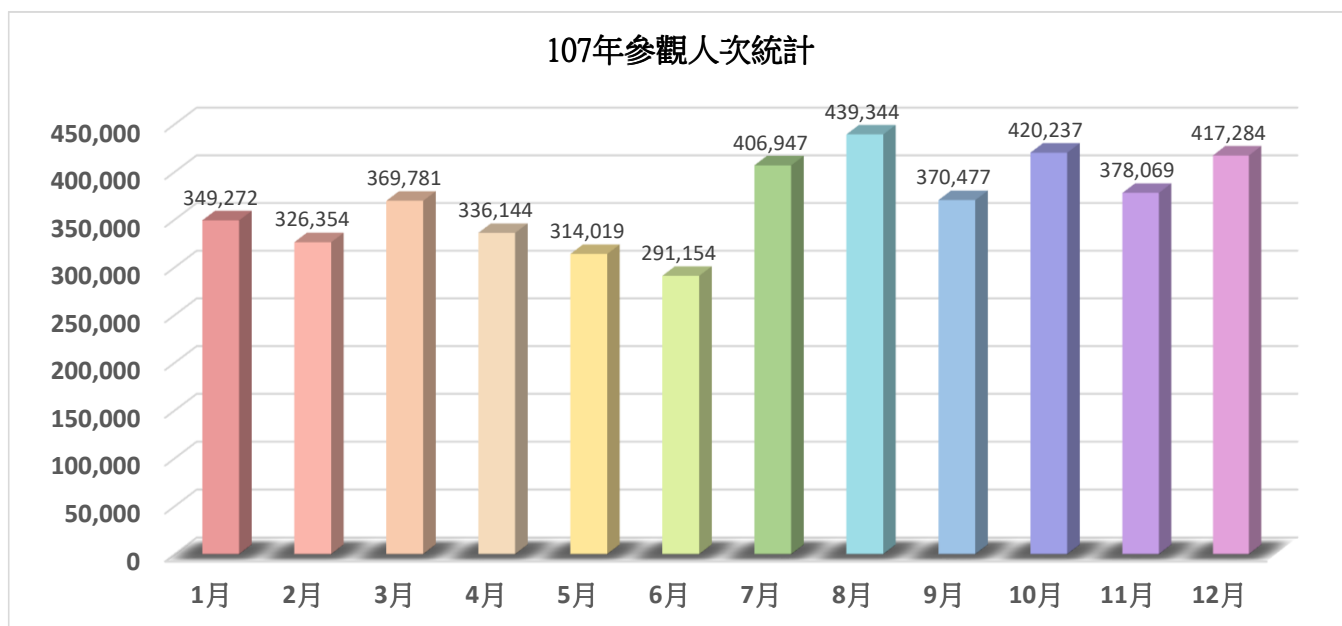

## 國立中正紀念堂管理處參觀人次統計表(107年)

107年參觀人次統計	
1月	349,272
2月	326,354
3月	369,781
4月	336,144
5月	314,019
6月	291,154
7月	406,947
8月	439,344
9月	370,477
10月	420,237
11月	378,069
12月	417,284
合計	4,419,082