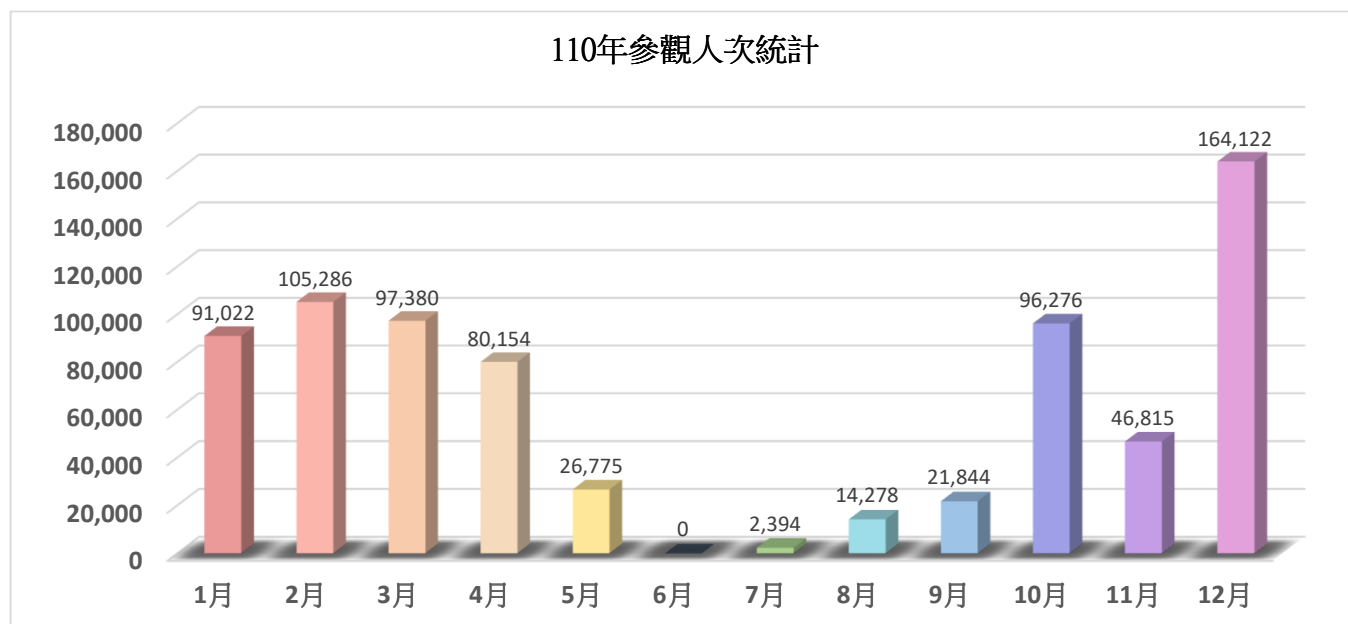

## 國立中正紀念堂管理處參觀人次統計表(110年)

110年參觀人次統計	
1月	91,022
2月	105,286
3月	97,380
4月	80,154
5月	26,775
6月	0
7月	2,394
8月	14,278
9月	21,844
10月	96,276
11月	46,815
12月	164,122
合計	746,346