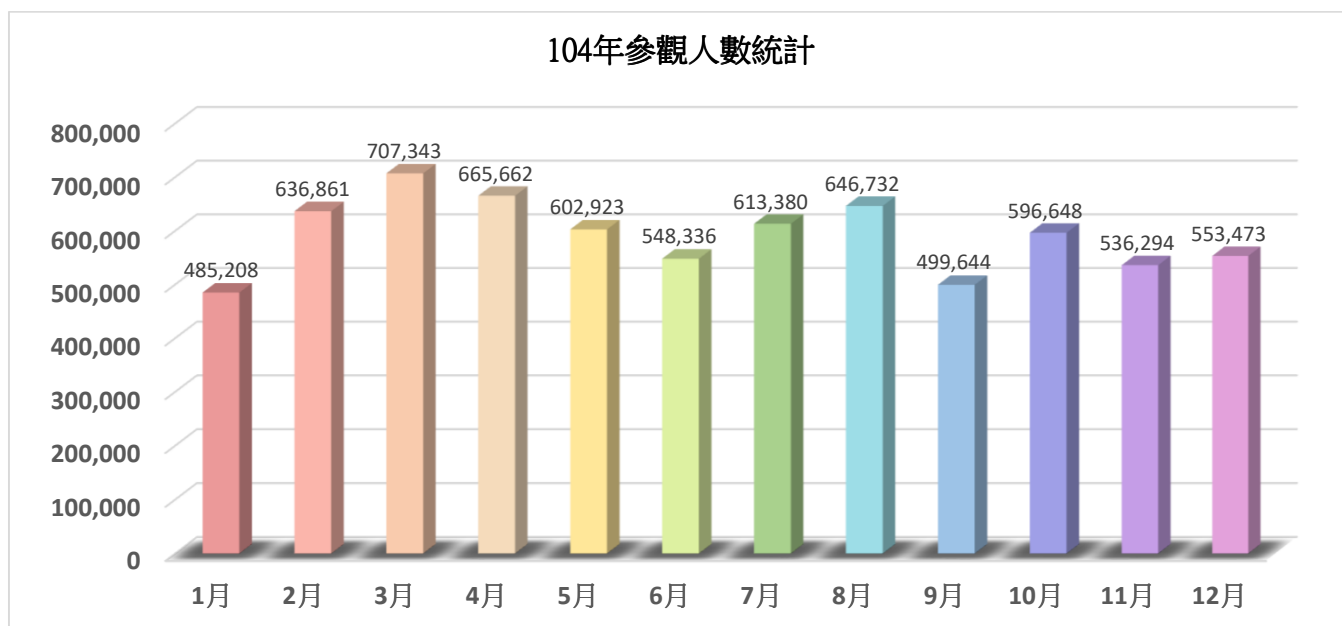

國立中正紀念堂管理處參觀人數統計表(104年)

104年參觀人數統計	
1月	485,208
2月	636,861
3月	707,343
4月	665,662
5月	602,923
6月	548,336
7月	613,380
8月	646,732
9月	499,644
10月	596,648
11月	536,294
12月	553,473
合計	7,092,504