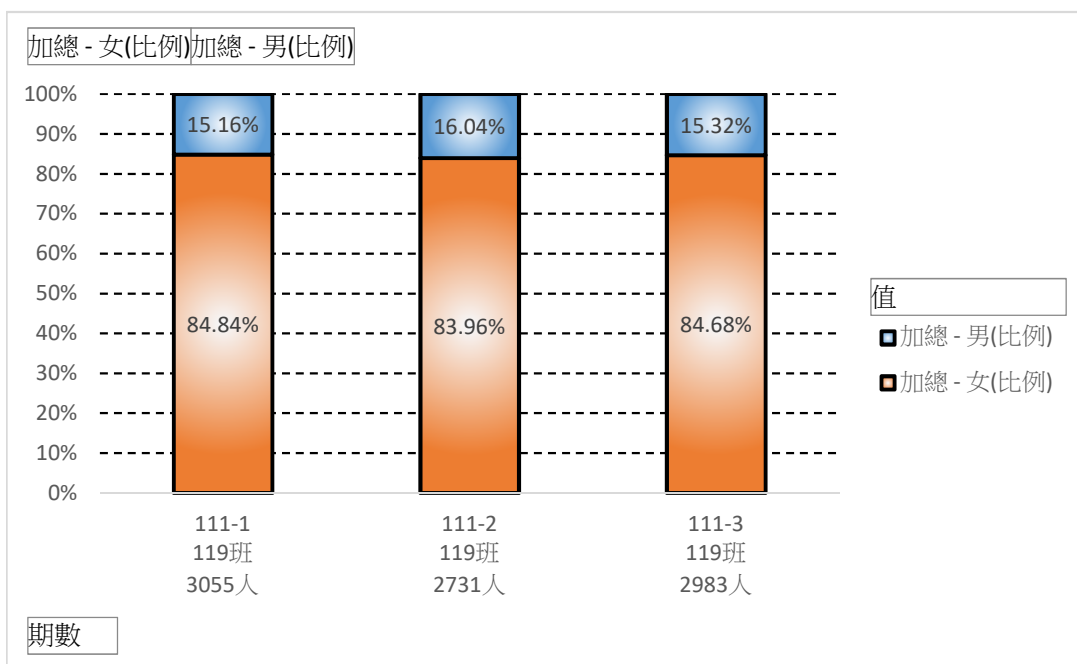

111年文化藝術及文化創意研習班課程統計表

期數	男	女	男(比例)	女(比例)
111-1 119班 3055人	463	2592	15.16%	84.84%
111-2 119班 2731人	438	2293	16.04%	83.96%
111-3 119班 2983人	457	2526	15.32%	84.68%