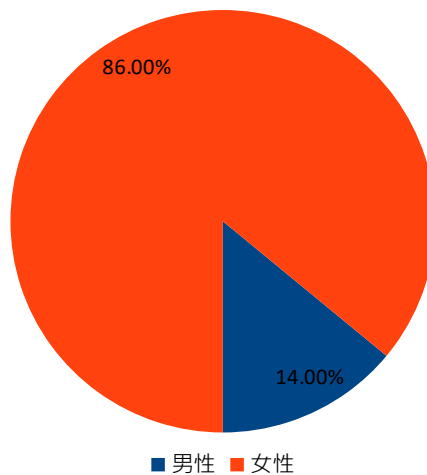

本館志工參與性別統計及分析

110 年本館閉館整建期間，持續鼓勵原有 210 名志工持續共學及參與服務。111 年重新盤點志工續任情形，經統計總計約 180 人有意願繼續服務，其中女性志工 158 人 (86%)，男性志工 22 人(14%)；包含 30-49 歲 13 人、50-54 歲 15 人、55-64 歲 62 人、65 歲以上 90 人。

本館志工性別統計

本館志工年齡統計

本館志工服務以女性為主，為因應開館，於 111 年 3 月開始招募新志工 30 名，為鼓勵男性志工參與，於面談者中增加男性名額，另擬於 112 年上半年招募現場服務志工 60 名，預計男女招募比例達 1:4。