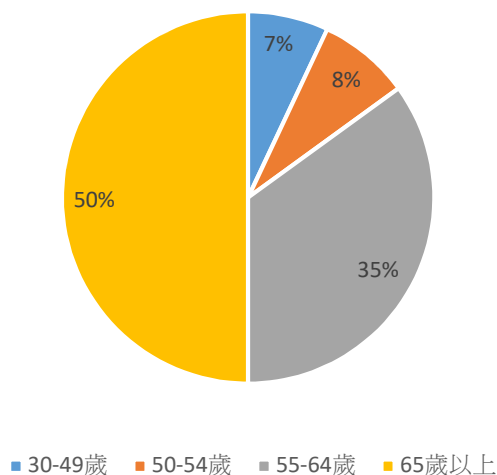

本館志工參與性別統計及分析

110 年本館閉館整建期間，持續鼓勵原有 210 名志工持續共學及參與服務。111 年重新盤點志工續任情形，經統計總計約 180 人有意願繼續服務，其中女性志工 158 人 (86%)，男性志工 22 人(14%)；包含 30-49 歲 13 人、50-54 歲 15 人、55-64 歲 62 人、65 歲以上 90 人。

本館志工性別統計

本館志工年齡統計

本館志工服務以女性為主，為因應開館，於 111 年 3 月開始招募新志工 30 名，為鼓勵男性志工參與，於面談者中增加男性名額，另擬於 112 年上半年招募現場服務志工 60 名，預計男女招募比例達 1:4。