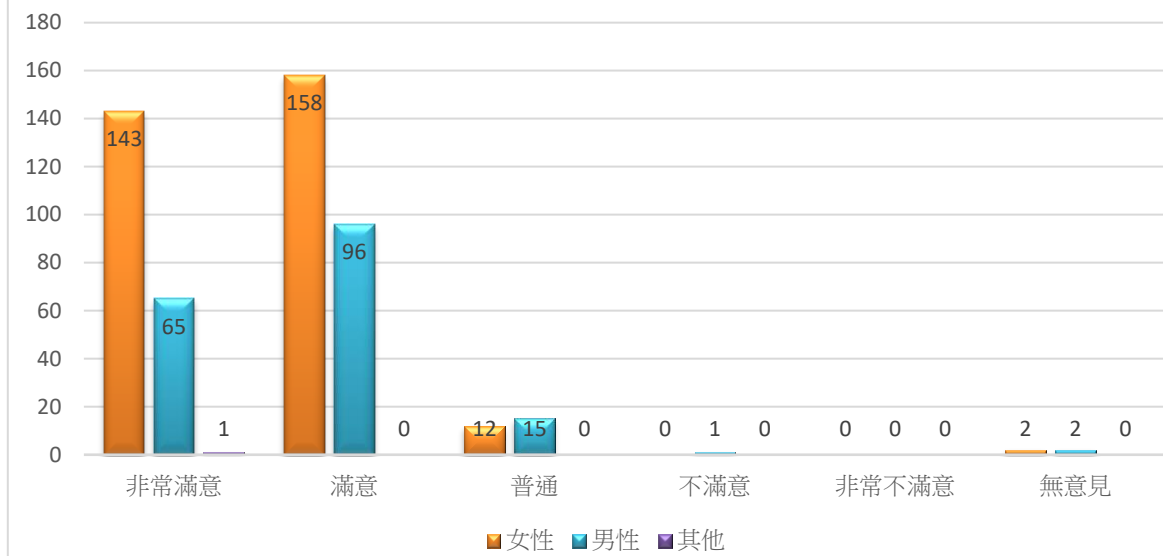

# 111 年度本處性別平等 友善環境及整體滿意度之問卷調查

無障礙友善滿意度 性別	非常滿意	滿意	普通	不滿意	非常不滿意	無意見	合計
女	133(42%)	153(49%)	18(6%)	0(0%)	1(0%)	10(3%)	315(64%)
男	67(37%)	81(45%)	22(12%)	1(1%)	0(0%)	8(4%)	179(36%)
其他	1(100%)	0(0%)	0(0%)	0(0%)	0(0%)	0(0%)	1(0%)
合計	201	234	40	1	1	18	495

## 性別對整體滿意度之交叉分析

整體滿意度 \ 性別	非常滿意	滿意	普通	不滿意	非常不滿意	無意見	合計
女	143(45%)	158(50%)	12(4%)	0(0%)	0(0%)	2(0%)	315(64%)
男	65(36%)	96(54%)	15(8%)	1(1%)	0(0%)	2(1%)	179(36%)
其他	1(100%)	0(0%)	0(0%)	0(0%)	0(0%)	0(0%)	1(0%)
合計	209	254	27	1	0	4	495