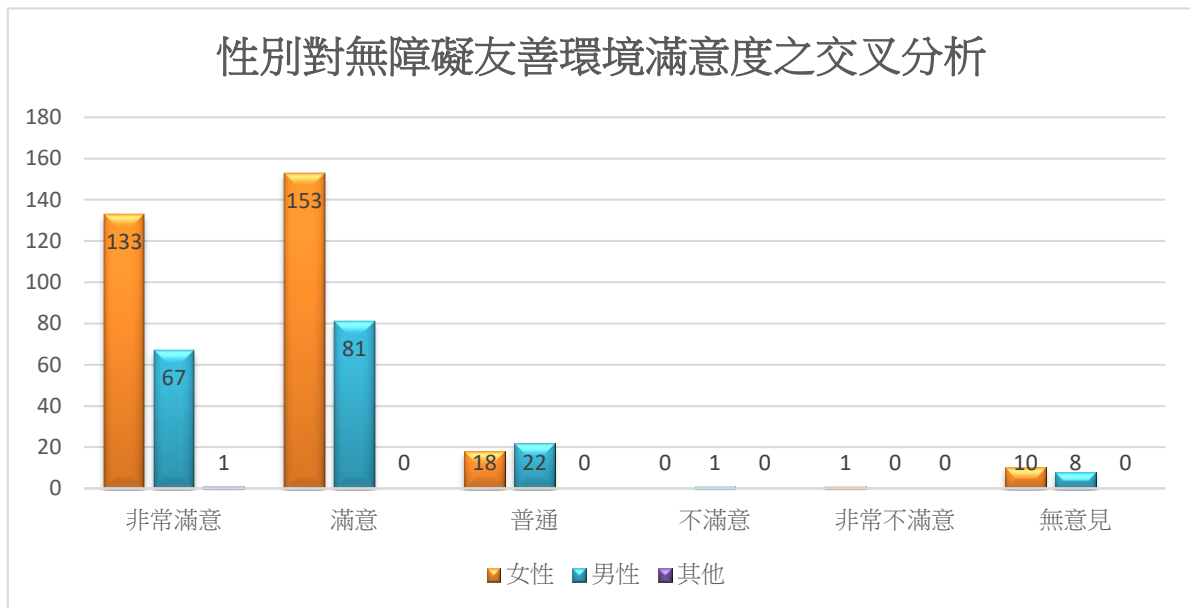

# 111 年度本處性別平等 友善環境及整體滿意度之問卷調查

無障礙友善滿意度 性別	非常滿意	滿意	普通	不滿意	非常不滿意	無意見	合計
女	133(42%)	153(49%)	18(6%)	0(0%)	1(0%)	10(3%)	315(64%)
男	67(37%)	81(45%)	22(12%)	1(1%)	0(0%)	8(4%)	179(36%)
其他	1(100%)	0(0%)	0(0%)	0(0%)	0(0%)	0(0%)	1(0%)
合計	201	234	40	1	1	18	495

## 性別對整體滿意度之交叉分析

整體滿意度 \ 性別	非常滿意	滿意	普通	不滿意	非常不滿意	無意見	合計
女	143(45%)	158(50%)	12(4%)	0(0%)	0(0%)	2(0%)	315(64%)
男	65(36%)	96(54%)	15(8%)	1(1%)	0(0%)	2(1%)	179(36%)
其他	1(100%)	0(0%)	0(0%)	0(0%)	0(0%)	0(0%)	1(0%)
合計	209	254	27	1	0	4	495