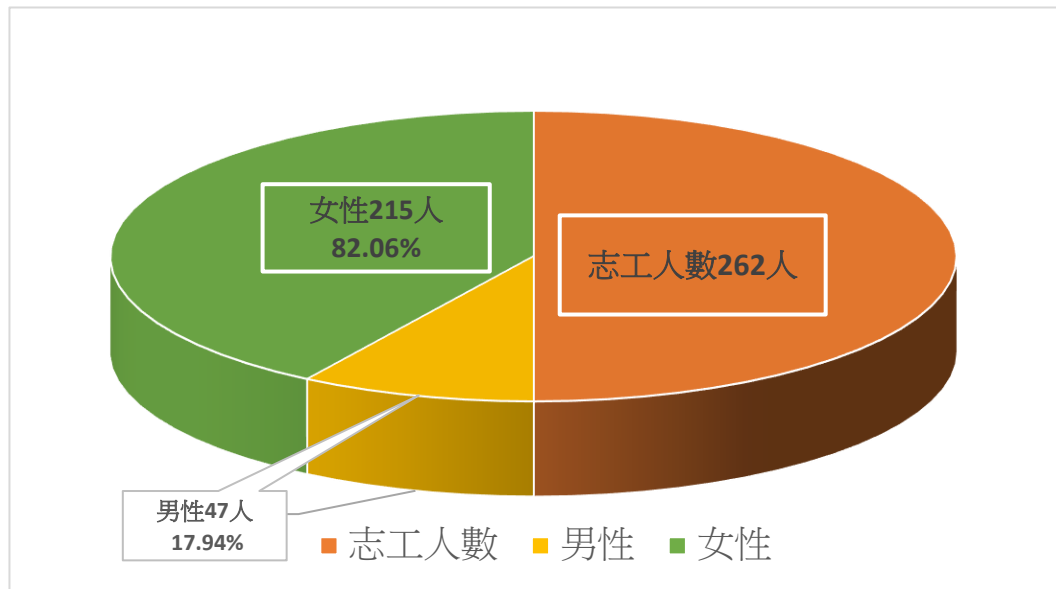

## 本處110年志工性別比例

志工人數	男性	女性	男性占比	女性占比
262	47	215	17.94%	82.06%