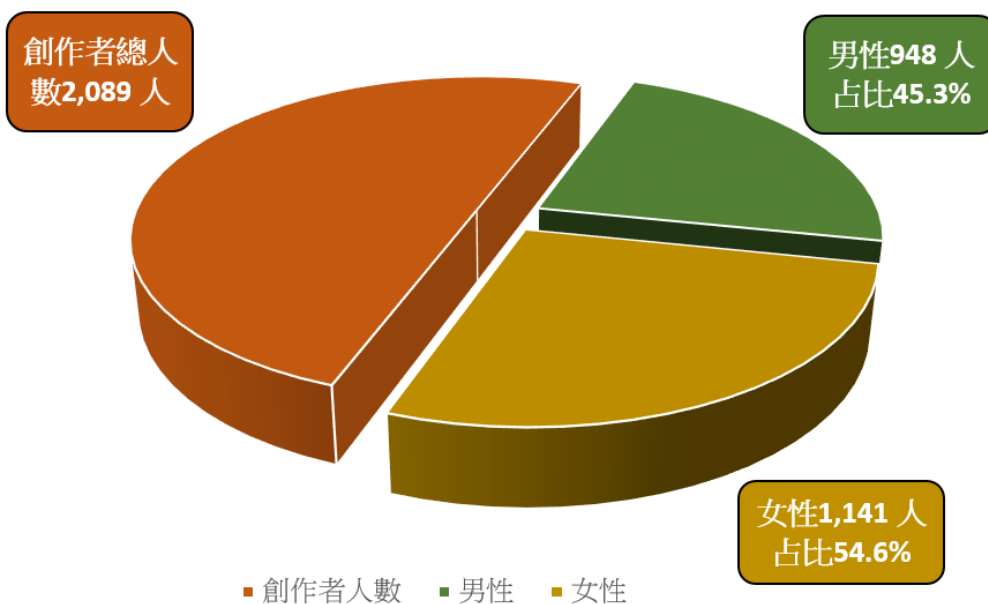

# 111年本處展覽創作者性別比例

創作者人數	男性	女性	男性占比	女性占比
2,089	948	1,141	45.3%	54.6%