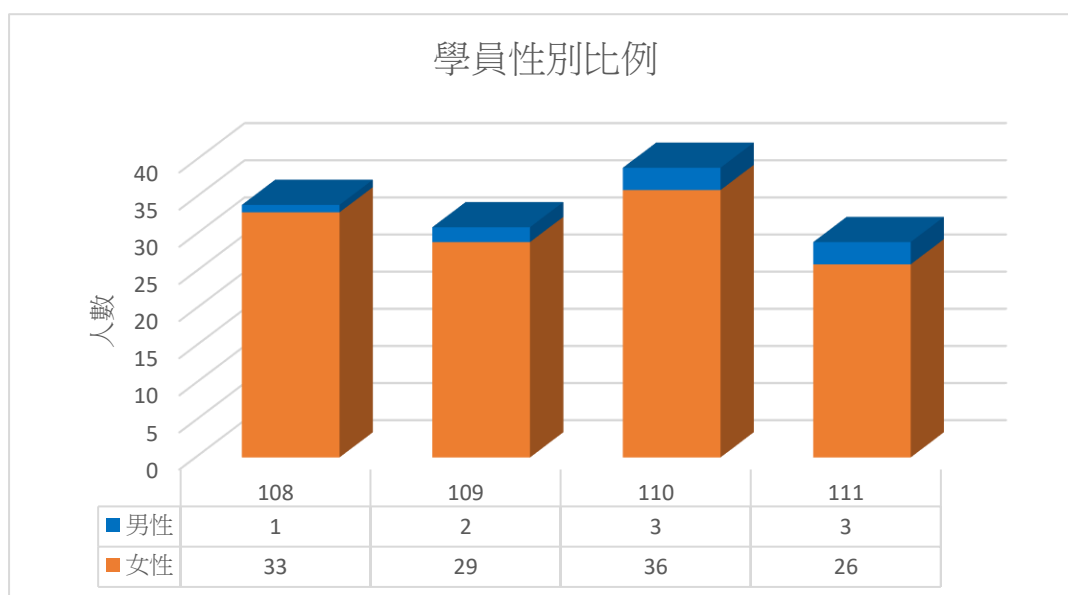

「新住民暨移工母語繪本創作培力計畫」歷年學員統計表

		108年	109年	110年	111年
性別	女	33	29	36	26
	男	1	2	3	3
國籍	緬甸	13	2	6	6
	越南	5	6	8	5
	馬來西亞	3	4	9	5
	印尼	5	3	6	4
	菲律賓	1	3	4	1
	泰國	1	0	1	0
	柬埔寨	0	0	0	1
	中國	4	12	4	3
	香港	0	0	1	1
	臺灣	1	1	0	2
	法國	1	0	0	0
日本	0	0	0	1	
參與人次		34	31	39	29

學員性別比例

學員國籍分布圖