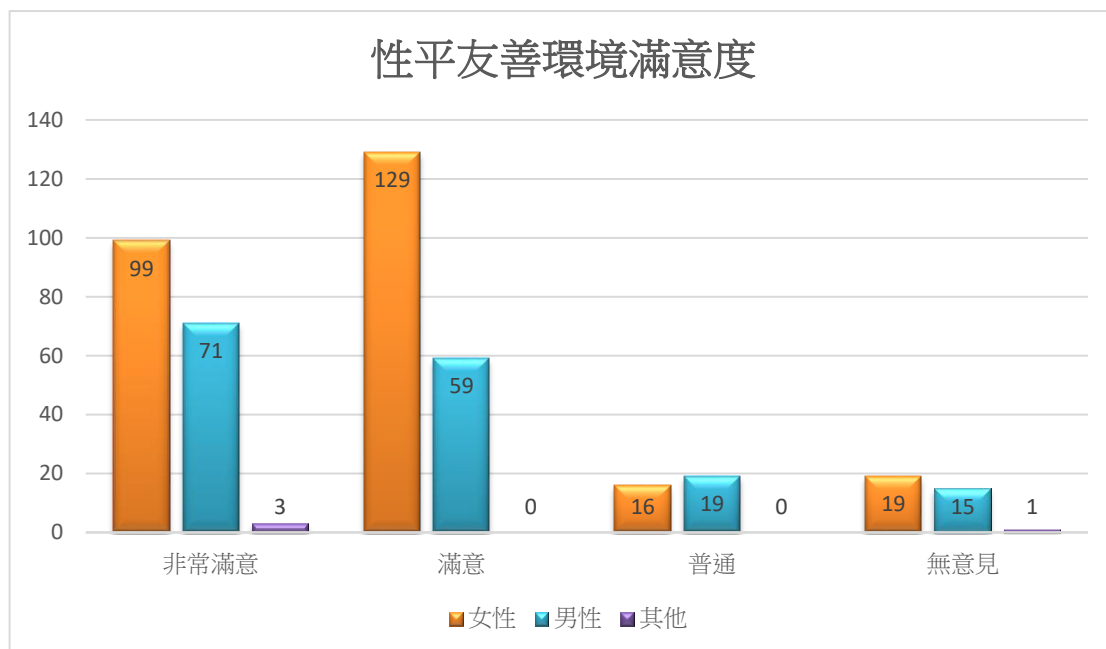

# 110 年度 本處性別平等友善環境滿意度之問卷調查

性平友善環境滿意度 性別	非常滿意	滿意	普通	不滿意	非常不滿意	無意見	合計
女	99(57%)	129(69%)	16(46%)	0	0	19(54%)	263(61%)
男	71(41%)	59(31%)	19(54%)	0	0	15(43%)	164(38%)
其他	3(2%)	0	0	0	0	1(3%)	4(1%)
合計	173(100%)	188(100%)	35(100%)	0	0	35(100%)	431(100%)

整體滿意度 性別	非常滿意	滿意	普通	不滿意	非常不滿意	無意見	合計
女	112(60%)	136(64%)	13(46%)	0	0	2(40%)	263(61%)
男	72(38%)	75(36%)	15(54%)	0	0	2(40%)	164(38%)
其他	3(2%)	0	0	0	0	1(20%)	4(1%)
合計	187(100%)	211(100%)	28(100%)	0	0	5(100%)	431(100%)