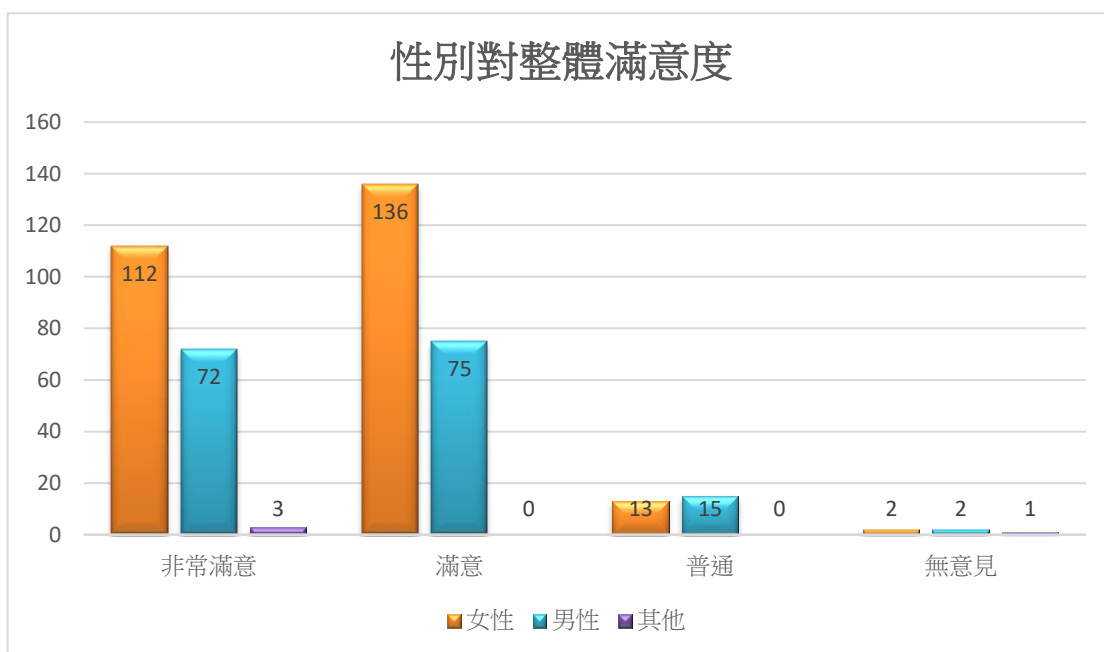

# 110 年度 本處性別平等友善環境滿意度之問卷調查

性平友善環境滿意度 性別	非常滿意	滿意	普通	不滿意	非常不滿意	無意見	合計
女	99(57%)	129(69%)	16(46%)	0	0	19(54%)	263(61%)
男	71(41%)	59(31%)	19(54%)	0	0	15(43%)	164(38%)
其他	3(2%)	0	0	0	0	1(3%)	4(1%)
合計	173(100%)	188(100%)	35(100%)	0	0	35(100%)	431(100%)

整體滿意度 性別	非常滿意	滿意	普通	不滿意	非常不滿意	無意見	合計
女	112(60%)	136(64%)	13(46%)	0	0	2(40%)	263(61%)
男	72(38%)	75(36%)	15(54%)	0	0	2(40%)	164(38%)
其他	3(2%)	0	0	0	0	1(20%)	4(1%)
合計	187(100%)	211(100%)	28(100%)	0	0	5(100%)	431(100%)