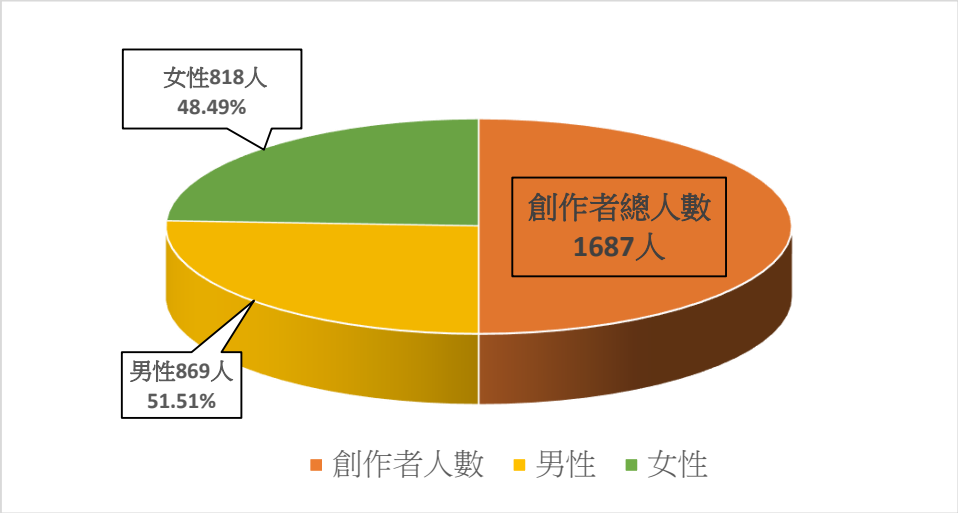

110年本處展覽創作者性別比例

創作者人數	男性	女性	男性占比	女性占比
1687	869	818	51.51%	48.49%