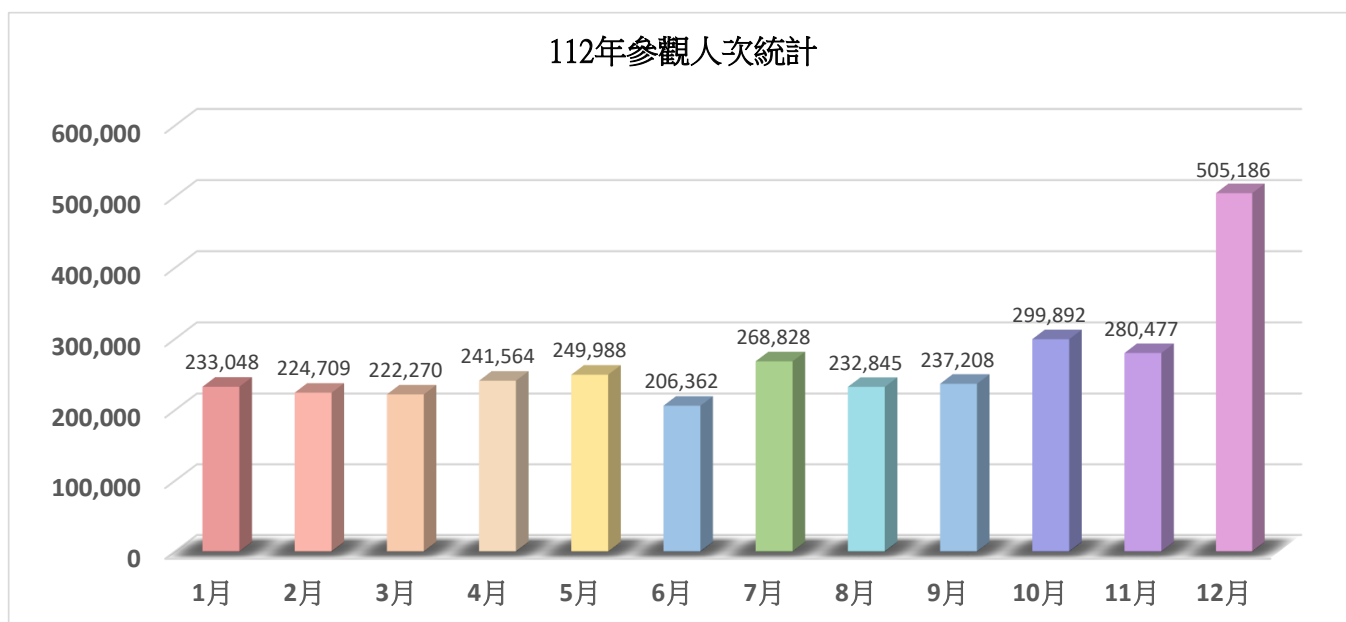

國立中正紀念堂管理處參觀人次統計表(112年)

112年參觀人次統計	
1月	233,048
2月	224,709
3月	222,270
4月	241,564
5月	249,988
6月	206,362
7月	268,828
8月	232,845
9月	237,208
10月	299,892
11月	280,477
12月	505,186
合計	3,202,377