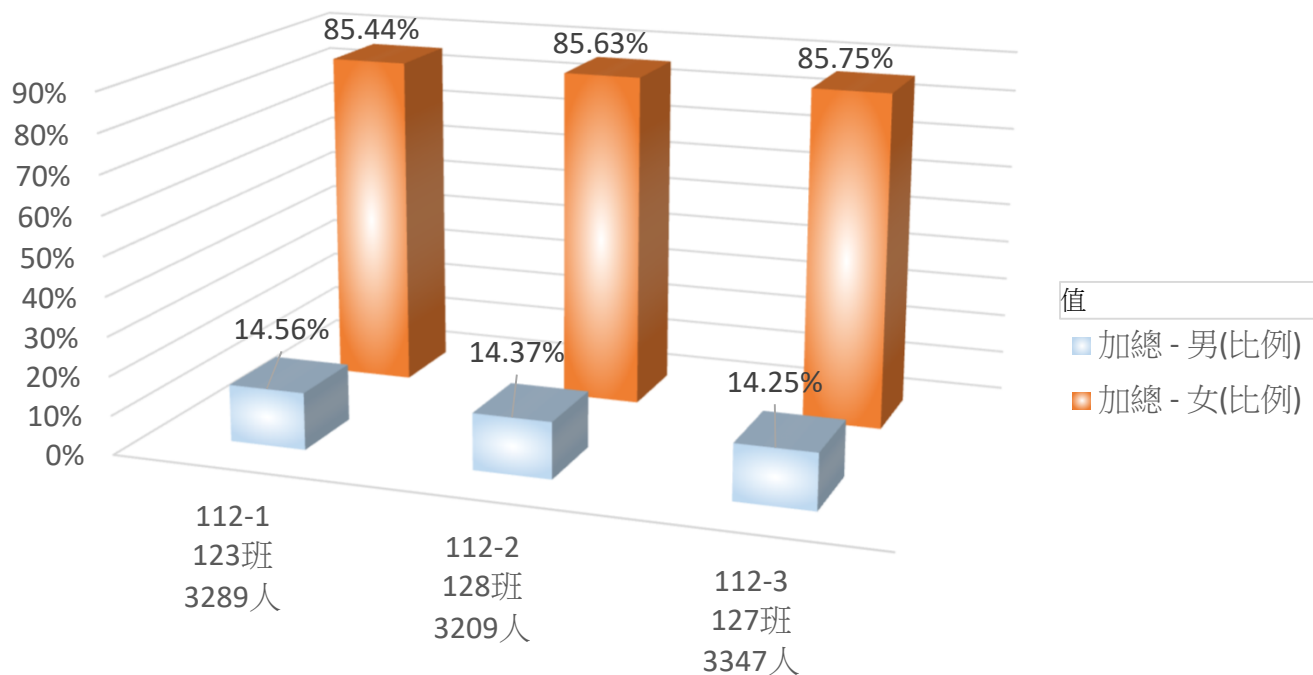

加總 - 男(比例)加總 - 女(比例)

## 112年文化藝術及文化創意研習班課程統計表

期別

期別	女(比例)	男(比例)	男	女
112-1 123班 3289人	85.44%	14.56%	479	2810
112-2 128班 3209人	85.63%	14.37%	461	2748
112-3 127班 3347人	85.75%	14.25%	477	2870